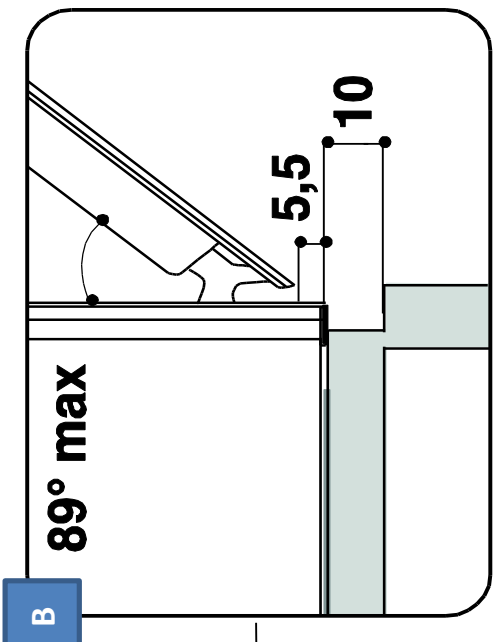

#### CARACTERISTIQUES

Dimensions du produit (HxLxP en cm)	59,5x59,5x56,4
Dimensions cavité du meuble	60x56x55
Dimensions avec emballage	69x63x65
Poids net/avec emballage (en kg)	40/42
Alimentation électrique V / Hz / A	220-230 / 50 / 16

\* Le sens de la différence

[www.whirlpool.fr](http://www.whirlpool.fr)

Schéma d'encastrement  
Zoom A