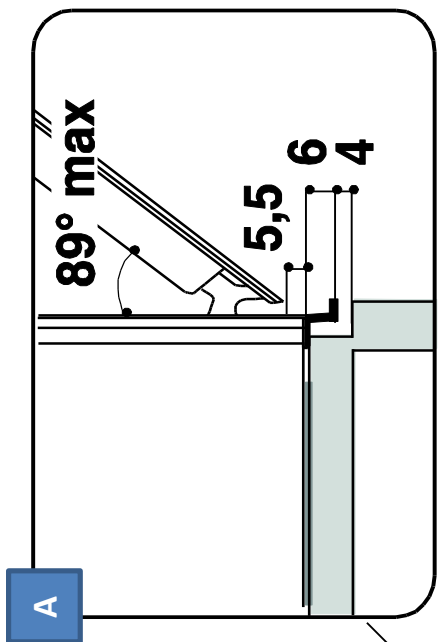

#### CARACTERISTIQUES

Dimensions du produit (HxLxP en cm)	59,5x59,5x56,4
Dimensions cavité du meuble	60x56x55
Dimensions avec emballage	69x63x65
Poids net/avec emballage (en kg)	40/42
Alimentation électrique V / Hz / A	220-230 / 50 / 16

\* Le sens de la différence

[www.whirlpool.fr](http://www.whirlpool.fr)

Schéma d'encastrement  
Zoom A