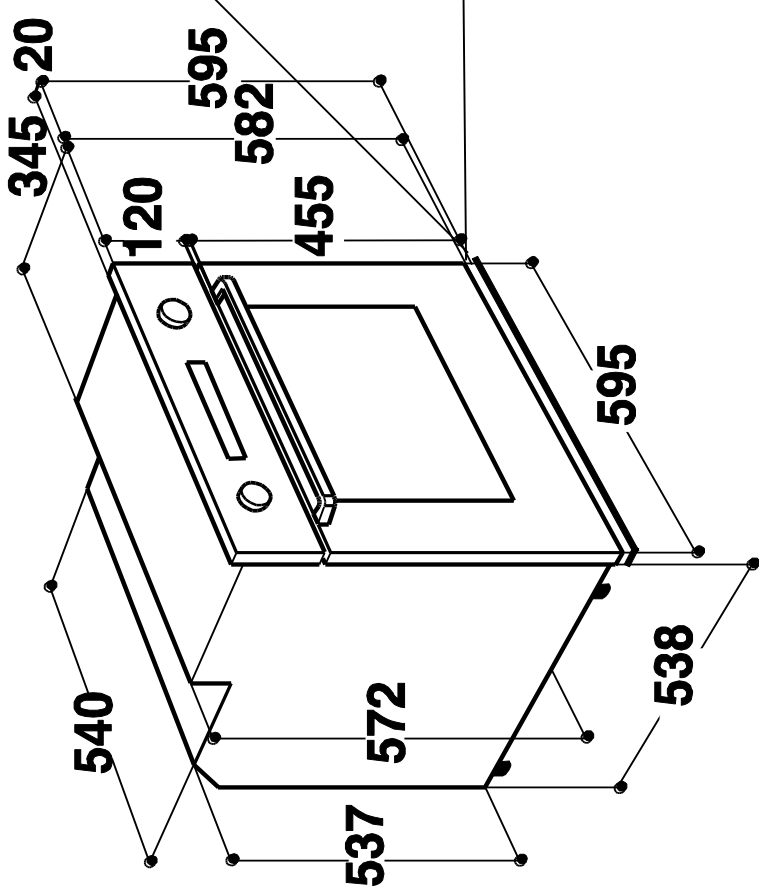

#### CARACTERISTIQUES

Dimensions du produit (HxLxP en cm)	59,5x59,5x56,4
Dimensions cavité du meuble	60x56x55
Dimensions avec emballage	69x63x65
Poids net/avec emballage (en kg)	40/42
Alimentation électrique V / Hz / A	220-230 / 50 / 16

\* Le sens de la différence

[www.whirlpool.fr](http://www.whirlpool.fr)

Schéma d'encastrement  
Zoom A