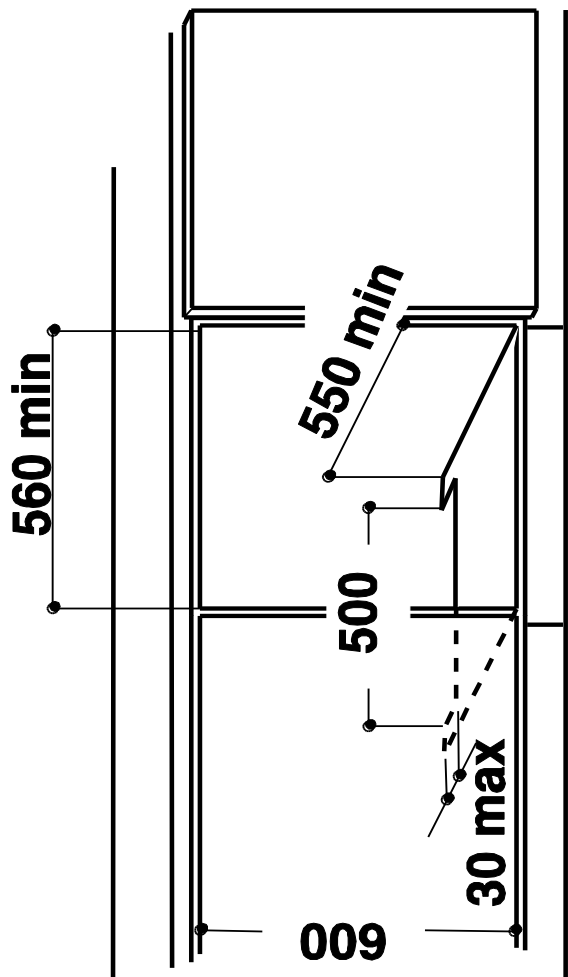

#### CARACTERISTIQUES

Dimensions du produit (HxLxP en cm)	59,5x59,5x56,4
Dimensions cavité du meuble	60x56x55
Dimensions avec emballage	69x63x65
Poids net/avec emballage (en kg)	40/42
Alimentation électrique V / Hz / A	220-230 / 50 / 16

\* Le sens de la différence

[www.whirlpool.fr](http://www.whirlpool.fr)

Schéma d'encastrement  
Zoom A