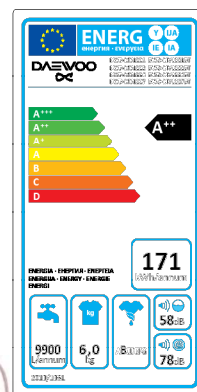

LAVE-LINGE • 6KG

CARACTÉRISTIQUES

Modèle	DWD-MV1221
Capacité de lavage	6 KG
Vitesse d'essorage maximale	jusqu'à 1200 tours/min
Performance énergétique	A++
Classe d'efficacité de lavage	A
Classe d'efficacité d'essorage	B
Panneau de contrôle	Affichage LED
Affichage du temps restant	Oui
Départ différé	De 3h à 12h
Programmes (15 programmes)	Rapide 15' / Quotidien 60' / Chemise / Mixte / Textile Sport / Lavage Main / Essorage / Rinçage / Coton 90°C / Intensif / Coton 60°C / Coton 40°C / Eco 20°C / Synthétique / Laine
Programmes spécifiques	Anti-allergique, Verrouillage Enfant
Fonction Vapeur	Non
Hauteur (cm)	84,5 cm
Largeur (cm)	59,7 cm
Profondeur (cm)	46,7 cm
Finition	Corps blanc / hublot blanc