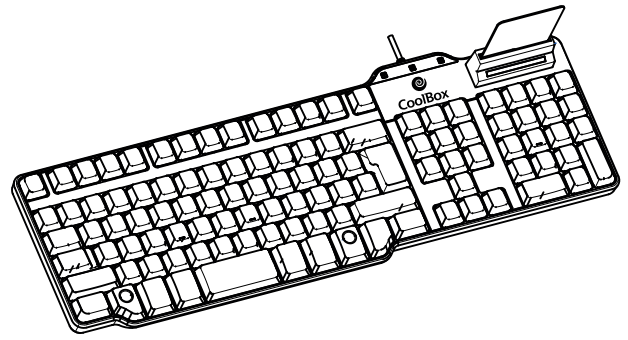

# CoolBox

## Teclado USB + lector DNle

Tecnología de membrana | Silencioso

**Lector de DNle y smartCard integrado**

- 106 teclas con distribución española.
- Tecnología de membrana, funcionamiento silencioso.
- Lector de DNle y smartCard integrado.
- Protocolos soportados: SIE4418, SLE4428, SLE4432, SLE4442, SLE4436, SLE5536, SLE6636, T1.
- Soporta tarjetas de memoria I2C.
- Conexión USB para PC y portátiles.
- Longitud del cable: 1,5 m.
- Dimensiones: 443.4 x 148.81 x 46.96 mm.