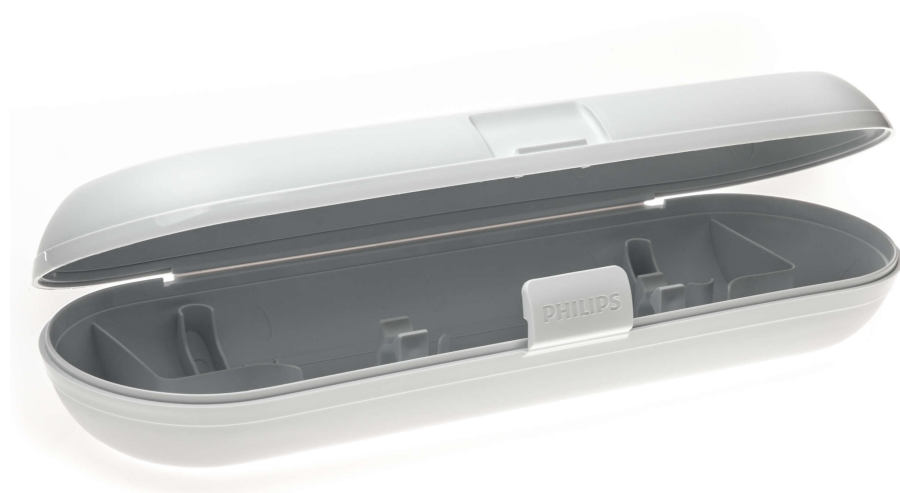

PHILIPS

Estojo de viagem
em plástico

Philips Sonicare

Branco

CP0546/01

Leve a sua escova de dentes consigo

Verifique a compatibilidade abaixo

Este estojo de viagem em plástico proporciona um armazenamento duradouro e higiénico para a sua escova de dentes elétrica Philips Sonicare. Leve-o para todo o lado.

Especificações

Peça substituível

Adequado aos cuidados de saúde oral:

HX8273/20, HX8454/81, HX8911/30, HX8912/02, HX8915/01, HX8918/10, HX8923/34, HX8932/74, HX8932/75, HX8932/76, HX8941/10, HX8981/02, HX9110/02, HX9111/12, HX9112/02, HX9112/12, HX9112/52, HX9114/37, HX9141/07, HX9141/51, HX9142/10, HX9142/32, HX9170/10, HX9172/10, HX9172/14, HX9172/38, HX9182/10, HX9192/29, HX9192/30, HX9193/03, HX9193/04, HX9193/05, HX9193/07, HX9194/08, HX9194/53, HX9194/54, HX8911/35