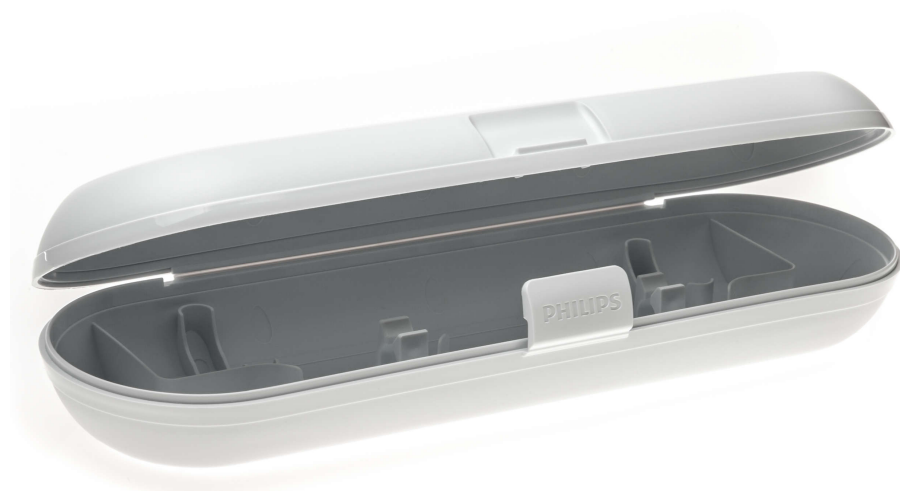

PHILIPS

Custodia da viaggio
in plastica

Philips Sonicare

Bianco

CP0546/01

Porta con il tuo spazzolino con te

Verificare la compatibilità di seguito

Questa custodia da viaggio in plastica consente di conservare il tuo spazzolino elettrico Philips Sonicare in modo igienico e duraturo. Portalo sempre con te.

Specifiche

Parte sostituibile

Compatibile con i prodotti per l'igiene orale:

HX8273/20, HX8454/81, HX8911/30,
HX8912/02, HX8915/01, HX8918/10,
HX8923/34, HX8932/74, HX8932/75,
HX8932/76, HX8941/10, HX8981/02,
HX9110/02, HX9111/12, HX9112/02, HX9112/12,
HX9112/52, HX9114/37, HX9141/07, HX9141/51,
HX9142/10, HX9142/32, HX9170/10, HX9172/10,
HX9172/14, HX9172/38, HX9182/10,
HX9192/29, HX9192/30, HX9193/03,
HX9193/04, HX9193/05, HX9193/07,
HX9194/08, HX9194/53, HX9194/54,
HX8911/35