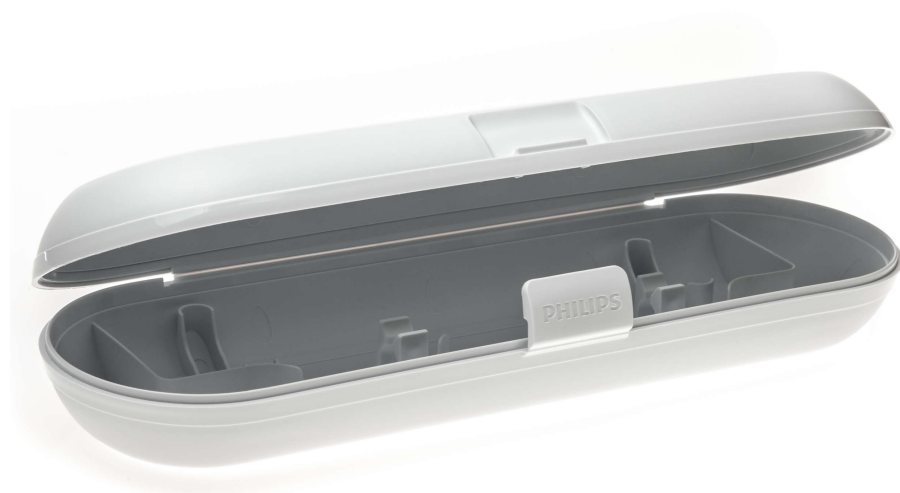

PHILIPS

Coffret de voyage
en plastique

Philips Sonicare

Blanche

CP0546/01

Emportez votre brosse à dents avec vous

Vérifiez la compatibilité ci-dessous

Cet étui de transport en plastique permet de ranger votre brosse à dents électrique Philips Sonicare de manière durable et hygiénique pour l'emporter partout avec vous.