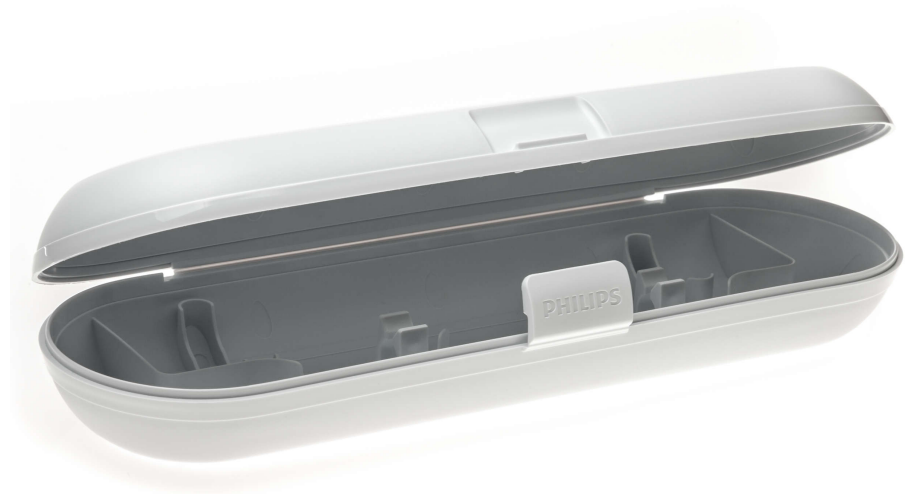

PHILIPS

Estuche de viaje de
plástico

Philips Sonicare

Blanco

CP0546/01

Llévate tu cepillo dental a todas partes

Comprueba la compatibilidad a continuación

Este estuche de viaje de plástico proporciona un almacenamiento duradero e higiénico para tu cepillo dental eléctrico Philips Sonicare. Llévatelo a todas partes.

Especificaciones

Pieza reemplazable

Se adapta a la higiene bucal: HX8273/20,

HX8454/81, HX8911/30, HX8912/02,
HX8915/01, HX8918/10, HX8923/34,
HX8932/74, HX8932/75, HX8932/76,
HX8941/10, HX8981/02, HX9110/02, HX9111/12,
HX9112/02, HX9112/12, HX9112/52, HX9114/37,
HX9141/07, HX9141/51, HX9142/10, HX9142/32,
HX9170/10, HX9172/10, HX9172/14, HX9172/38,
HX9182/10, HX9192/29, HX9192/30,
HX9193/03, HX9193/04, HX9193/05,
HX9193/07, HX9194/08, HX9194/53,
HX9194/54, HX8911/35