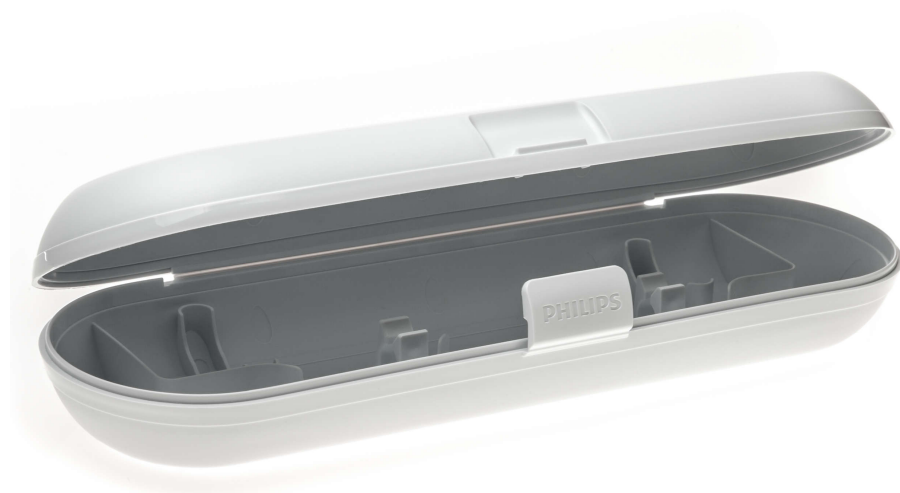

PHILIPS

Resefodral av plast

HealthyWhite

CP0546

För resan

På specifikationsfliken hittar du liknande produkter

En plats för förvaring av skaft och borsthuvuden när du är på resa

Specifikationer