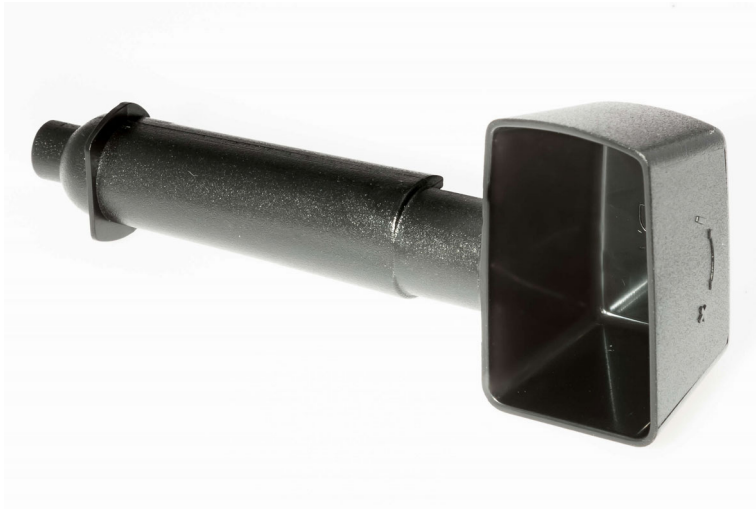

Philips  
Kaffemåleske

- Til espressomaskiner
- Sort
- Tåler ikke opvaskemaskine

CP0164

## Kaffemåleske

Se specifikationerne for kompatible produkter

Denne praktiske plasticmåleske hjælper dig med at dosere kaffen. Med skeens endestykke kan du justere kvæmens indstillinger. Kompatibel med espressomaskiner med funktion til formalet kaffe.