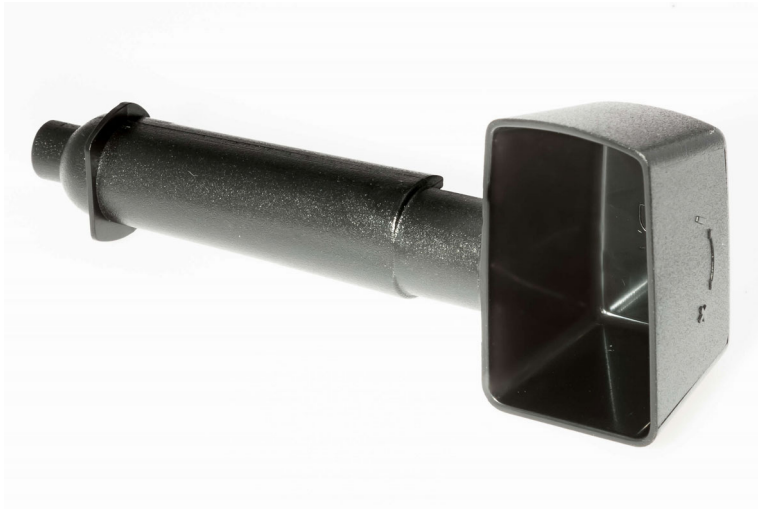

Philips  
Мерная ложка для  
кофе

- Для кофемашин
- Черный
- Нельзя мыть в посудомоечной машине

CP0164

## Мерная ложка для кофе

Информацию о совместимости см. в характеристиках изделия

Эта удобная мерная ложка для кофе помогает отмерять нужное количество кофе. Кончик ложки выполняет роль регулятора степени помола и позволяет настраивать положение жерновов.