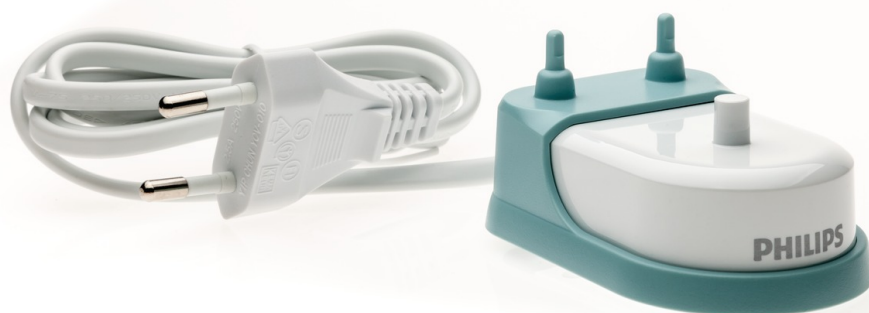

**PHILIPS**

Reseladdare

CP0541

För laddning av din tandborste på resan

På specifikationsfliken hittar du liknande produkter

En plats för laddning av tandborsten och förvaring av borsthuvudena

## Utbytbar del

Passar produkttyp:: Anges senare