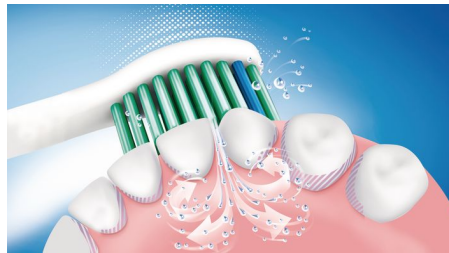

Technologie Sonique

Les têtes de brosse Philips Sonicare sont un élément central de notre technologie produisant plus de 31 000 mouvements par minute en associant une grande fréquence et une grande amplitude. Cette action de nettoyage dynamique conduit le liquide entre les dents et le long des gencives, pour un nettoyage complet tout en douceur.

Caractéristiques

Accessoires inclus

Têtes de brosse: 50 Philips Sonicare For Kids compactes

Compatibilité

Système de tête de brosse: Clipsable
Compatible avec ces modèles: For Kids

Design et finition

Dureté des brins: Regular
Couleur: Aqua
Brins avec indicateur d'usure: Le bleu des brins disparaît
Taille: Compact
Matériau de la tête de brosse: 0 % BPA (bisphénol A)

Qualité et performance

Remplacement: Tous les 3 mois
Testé: pour une utilisation optimale