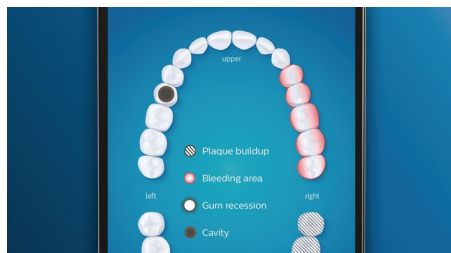

## Hoolitsege igemete eest

Igemete tervise parandamiseks klõpsake valikul G3 Premium Gum Care'i harjapea. Selle väiksem suurus ja igemepiirile suunatud harjased võimaldavad igemehaigusi põhjustavat igemepiiri õrnalt, kuid tõhusalt puhastada. On kliiniliselt tõestatud, et see vähendab igemepõletikku\* kuni 100% ja tagab kuni 7x tervemad igemed kõigest kahe nädalaga.\*

## Valgemad hambad, kiiresti

Pindmiste plekkide eemaldamiseks ja valgema naeratuse saavutamiseks klõpsake W3 Premium White'i harjapeal. Keskosas tihedalt paiknevad harjased eemaldavad

plekke. On kliiniliselt tõestatud, et see eemaldab kuni 100% rohkem plekke kõigest kolme päevaga.\*\*

## Piirkonnad, millele tähelepanu pöörata, ja eesmärkide seadmine

Kas hambaarst on pööranud tähelepanu mõnele probleemsele piirkonnale? Toome need esile teie rakendusesisesel 3D-suukaardil ning tuleme neid teile meelde, et nendele erilist tähelepanu pööraksite.