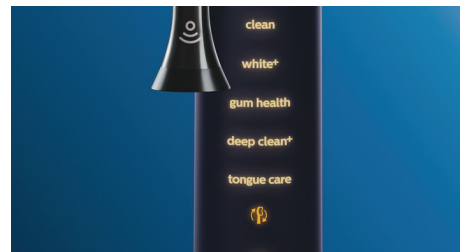

Nincs több kihagyott rész!

A Philips Sonicare alkalmazás jelzi Önnel, hogy mikor érte el a teljes és alapos tisztítást, és útmutatásával tudatosabb, jobb fogmosóvá válhat.

Könnyű munka

Az elektromos fogkefe használatakor a fogkefe végzi a munkát. A markolatba épített dörzsölés-érzékelő gyengéden figyelmezteti Önt a dörzsölés visszafogására. Így tovább javíthatja a technikáját a gyengédebb, hatékonyabb tisztításért.

BrushSync módparóítás

Nem tudja, melyik módot és intenzitást kellene használnia? Ne tanakodjon tovább! A kefejében lévő mikrochip megmondja a DiamondClean Smart fogkefének, hogy éppen melyiket használja. Ezért ha például egy fogínyvédő kefejét pattint fel, a fogkefe ki tudja választani az optimális módot és intenzitást a gyengéd, mégis hatékony ínyápoláshoz. Önnek csupán a bekapcsoló gombot kell megnyomnia.