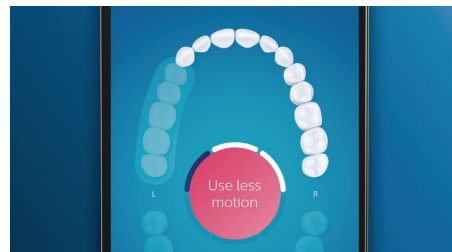

Nincs több kihagyott rész!

A Philips Sonicare alkalmazás jelzi Önnel, hogy mikor érte el a teljes és alapos tisztítást, és útmutatásával tudatosabb, jobb fogmosóvá válhat.

Könnyű munka

Az elektromos fogkefe használatakor a fogkefe végzi a munkát. A markolatba épített dörzsölés-érzékelő gyengéden figyelmezteti Önt a dörzsölés visszafogására. Így tovább javíthatja a technikáját a gyengédebb, hatékonyabb tisztításért.