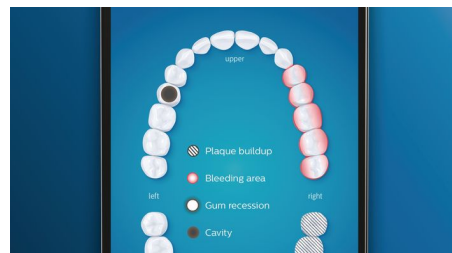

Fókuszterületek és célkitűzések

Fogorvosra felhívta a figyelmét pár problémás területre? Mi kijelöljük azokat az alkalmazáson belüli 3D-s szájterképen, és emlékeztetjük Önt arra, hogy fordítson rájuk különös figyelmet.