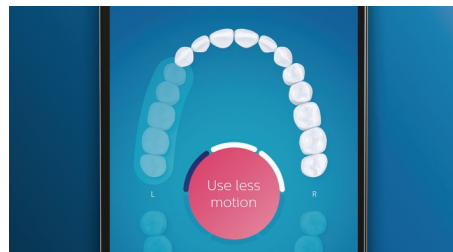

Neatstājiet nevienu vietu netīrītu

Philips Sonicare lietojumprogramma paziņo jums, kad esat sasnieguši tīru rezultātu, un dod padomus labākai un rūpīgākai zobu tīrīšanai.