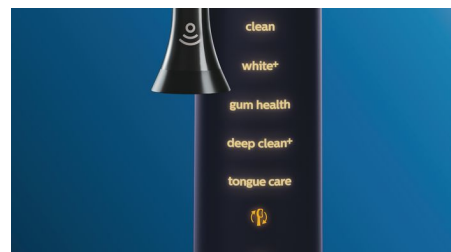

Neatstājiet nevienu vietu netīrītu

Philips Sonicare lietojumprogramma paziņo jums, kad esat sasnieguši tīru rezultātu, un dod padomus labākai un rūpīgākai zobu tīrīšanai.

Viss ir vienkārši

Ja jums ir elektriska zobu birste, ļaujiet tai darīt darbu jūsu vietā. Tās rokturī ir iestrādāts beršanas sensors, kas informē, ja nepieciešams samazināt beršanas intensitāti. Tādējādi jūs uzlabosiet zobu tīrīšanas tehniku un notīrīsiet zobus saudzīgāk un efektīvāk.

BrushSync savienošanas funkcija

Neesat pārliecināts, kādu režīmu un intensitāti izvēlēties? Tagad tas vairs nav jāzina. Birstes uzgāli iestrādātā mikroshēma informē jūsu DiamondClean Smart par izmantoto uzgāli. Tāpēc, ja uzstādāt, piemēram, smaganu kopšanas birstes uzgāli, jūsu zobu suka pratīs izvēlēties piemērotāko režīmu un intensitātes līmeni, lai saudzīgi, tomēr efektīvi rūpētos par jūsu smaganām. Jums atliks vien nospriest ieslēgšanas pogu.

Specifikācijas

Režīmi

Tīrīšana: Kvalitatīvai tīrīšanai ikdienā

Balināšana+: Virsmas plankumu noņemšanai

Deep Clean+: Atsvaidzinošai un rūpīgai tīrīšanai

Smaganu veselība: Pievēršot īpašu uzmanību dzerokļiem