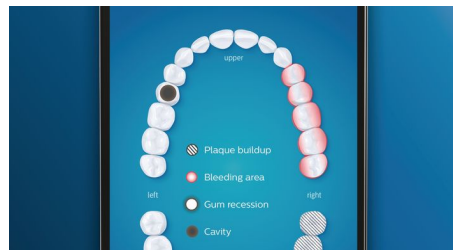

Rūpes par jūsu smaganām

Uzspraidiet G3 Premium Gum Care birstes uzgali un uzlabojiet savu smaganu veselību. Šī uzgāļa kompaktais izmērs un specializētie, smaganu līnijā izvietotie sari nodrošina saudzīgu, tomēr efektīvu tīrīšanu gar smaganu līniju — vietā, kur rodas vairums smaganu saslimšanu. Ir klīniski pierādīts, ka šīs birstes uzgālis nodrošina līdz pat 7 reizēm veselīgākas smaganas un līdz pat 100 % mazāk smaganu iekaisumu* tikai divu nedēļu laikā.

Baltāki zobi īsā laikā

Uzspraidiet W3 Premium White birstes uzgali, lai atbrīvotos no plankumiem uz zobu virsmas un radītu žilbinoši baltu smaidu. Ir klīniski pierādīts, ka, pateicoties blīvi izvietotajiem

centrāliem sariem, ar šī uzgāļa palīdzību ir iespējams likvidēt pat par 100 % vairāk zobu plankumu tikai trīs dienu laikā**.

TongueCare+ mēles birste

Uzspraidiet TongueCare+ mēles birsti un saudzīgi attīriet mēles poras no nepatīkamu elpu izraisošām baktērijām. Šai birstei ir 240 īpaši izstrādāti MicroBristles sari, kas iekļūst ikvienā mēles padziļinājumā un nostūrī un notīra nepatīkamu elpu izraisošās baktērijas un netīrumus. Lai iegūtu labāku rezultātu un nevainojami svaigu elpu, lietojiet to kopā ar antibakteriālo mēles tīrīšanas aerosolu BreathRx.

Fokusa zonas un mērķu noteikšana

Vai jūsu zobārsts ir norādījis jūsu mutes dobuma problēmkonas? Mēs tās izcelsim lietotnē pieejamajā mutes dobuma trīsdimensiju attēlā un atgādināsim, lai jūs pievērstu šīm zonām īpašu uzmanību.