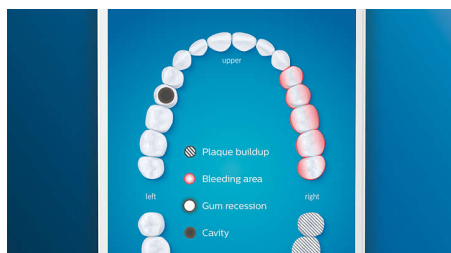

Dba o dziąsła

Nałóż główkę szczoteczki G3 Premium Gum Care, aby poprawić zdrowie swoich dziąseł. Mniejszy rozmiar oraz specjalne włosie do linii dziąseł zapewnia delikatne i jednocześnie efektywne czyszczenie wzdłuż linii dziąseł, tam gdzie rozpoczyna się zapalenie dziąseł. Badania kliniczne wykazały, że zmniejsza ryzyko zapalenia dziąseł o 100%* i pozwala uzyskać nawet 7-krotnie zdrowsze dziąsła już w 2 tygodnie*.

Białe zęby w krótkim czasie.

Nałóż główkę szczoteczki W3 Premium White, aby usuwać powierzchniowe przebarwienia i odsłonić naturalnie bielszy uśmiech. Badania

klinicznie wykazały, że gęsto ułożone, umieszczone centralnie włosie usuwa do 100% więcej przebarwień w ciągu zaledwie 3 dni**.

Szczoteczka do języka TongueCare+

Zalóż szczoteczkę do języka TongueCare+, aby delikatnie usunąć z porów na języku powodujące nieprzyjemny zapach bakterie. Jej 240 specjalnie zaprojektowanych mikrowłosek dociera do wszystkich nierówności na języku, aby usunąć bakterie i zanieczyszczenia, które powodują nieświeży oddech. W połączeniu ze sprayem do języka BreathRx zapewnia to doskonałe czyszczenie i bardzo świeży oddech.

Obszary, którym należy poświęcić więcej uwagi i ustawianie celów

Masz jakieś kłopotliwe obszary, które wskazał dentysta? Pokażemy je na trójwymiarowej mapie uzębienia w aplikacji i przypomnimy o zwróceniu na nie szczególnej uwagi.