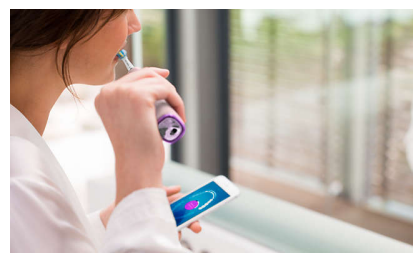

Obszary, którym należy poświęcić więcej uwagi i ustawianie celów

Masz jakieś kłopotliwe obszary, które wskazał dentysta? Pokażemy je na trójwymiarowej mapie uzębienia w aplikacji i przypomnimy o zwróceniu na nie szczególnej uwagi.

Dokładne mycie zębów

Aplikacja Philips Sonicare informuje o dokładnym wymyciu zębów oraz uczy, jak lepiej i uważniej je szczotkować.

Zrób to z łatwością

Korzystając z elektrycznej szczoteczki, pozwalasz jej szczotkować zęby. Umieściliśmy w ręczce szczoteczki czujnik ścierania, który przypomina, aby ograniczyć zbyt mocne szczotkowanie. W ten sposób można udoskonalić technikę i czyścić zęby w bardziej delikatny oraz skuteczniejszy sposób.

Funkcja Brush Sync

Zastanawiasz się, jakiego trybu lub poziomu intensywności użyć? Koniec z rozterkami. Mikrochip w główce szczoteczki informuje szczoteczkę DiamondClean Smart, z jakiego programu korzystasz. Jeśli nałożysz główkę szczoteczki Gum Care, szczoteczka do zębów będzie wiedziała, że ma wybrać optymalny tryb i intensywność, aby zapewnić delikatną i skuteczną pielęgnację dziąseł. Wystarczy nacisnąć przycisk zasilania.