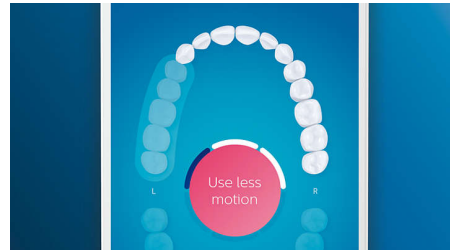

Białe zęby w krótkim czasie.

Nałóż główkę szczoteczki W3 Premium White, aby usuwać powierzchniowe przebarwienia i odsłonić naturalnie bielszy uśmiech. Badania

klinicznie wykazały, że gęsto ułożone, umieszczone centralnie włosie usuwa do 100% więcej przebarwień w ciągu zaledwie 3 dni**.

Szczoteczka do języka TongueCare+

Zalóż szczoteczkę do języka TongueCare+, aby delikatnie usunąć z porów na języku powodujące nieprzyjemny zapach bakterie. Jej 240 specjalnie zaprojektowanych mikrowłosek dociera do wszystkich nierówności na języku, aby usunąć bakterie i zanieczyszczenia, które powodują nieświeży oddech. W połączeniu ze sprayem do języka BreathRx zapewnia to doskonałe czyszczenie i bardzo świeży oddech.

Obszary, którym należy poświęcić więcej uwagi i ustawianie celów

Masz jakieś kłopotliwe obszary, które wskazał dentysta? Pokażemy je na trójwymiarowej mapie uzębienia w aplikacji i przypomnimy o zwróceniu na nie szczególnej uwagi.

Dokładne mycie zębów

Aplikacja Philips Sonicare informuje o dokładnym wymyciu zębów oraz uczy, jak lepiej i uważniej je szczotkować.

Zrób to z łatwością

Korzystając z elektrycznej szczoteczki, pozwalasz jej szczotkować zęby. Umieściliśmy w ręczce szczoteczki czujnik ścierania, który przypomina, aby ograniczyć zbyt mocne szczotkowanie. W ten sposób można udoskonalić technikę i czyścić zęby w bardziej delikatny oraz skuteczniejszy sposób.