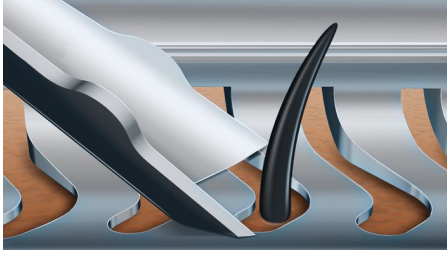

주요 제품

V-Track 프리시전 면도날 시스템

완벽한 밀착 면도를 경험하세요. V-Track 프리시전 면도날이 누운 수염이나 길이가 다른 수염을 포함하여 모든 수염을 최적의 면도 위치로 유도합니다. 더 적은 횟수로 밀어도 30% 더 밀착하여 면도하므로 피부를 최고의 상태로 유지시켜 줍니다.