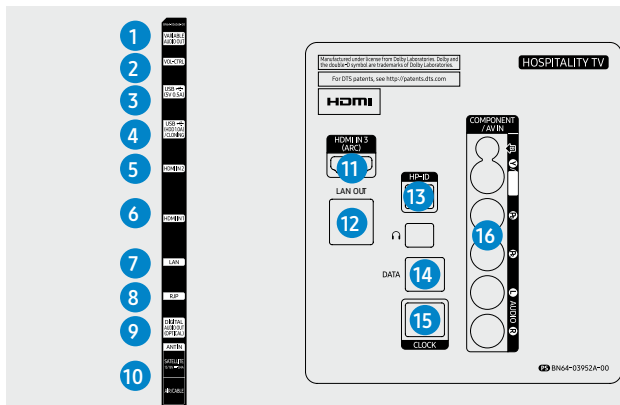

HG55EF690DB

CONNECTORS

1. VARIABLE AUDIO OUT	12. LAN OUT
2. VOL-CTRL	13. HP-ID
3. USB(5V 0.5A)	14. DATA
4. USB(HDD1.0A)/CLONING	15. CLOCK
5. HDMI IN2	16. COMPONENT / AV IN
6. HDMI IN1	
7. LAN	
8. RJP	
9. DIGITAL AUDIO OUT(OPTICAL)	
10. ANT IN	
11. HDMI IN3 (ARC)