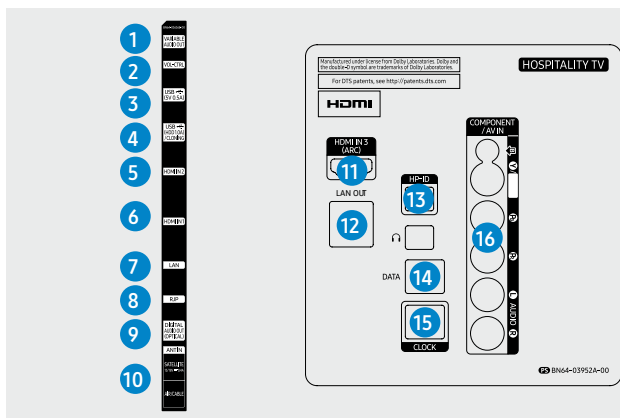

SPECIFICATIONS

HG49EF690DB

CONNECTORS

1. VARIABLE AUDIO OUT	12. LAN OUT
2. VOL-CTRL	13. HP-ID
3. USB(5V 0.5A)	14. DATA
4. USB(HDD1.0A)/CLONING	15. CLOCK
5. HDMI IN2	16. COMPONENT / AV IN
6. HDMI IN1	
7. LAN	
8. RJP	
9. DIGITAL AUDIO OUT(OPTICAL)	
10. ANT IN	
11. HDMI IN3 (ARC)