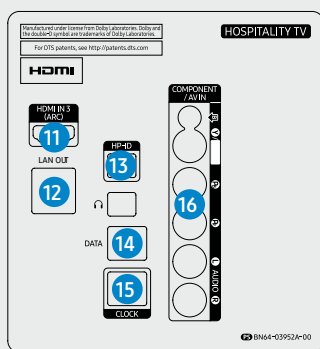

HG43EF690DB

CONNECTORS

1. VARIABLE AUDIO OUT	12. LAN OUT
2. VOL-CTRL	13. HP-ID
3. USB(5V 0.5A)	14. DATA
4. USB(HDD1.0A)/CLONING	15. CLOCK
5. HDMI IN2	16. COMPONENT / AV IN
6. HDMI IN1	
7. LAN	
8. RJP	
9. DIGITAL AUDIO OUT(OPTICAL)	
10. ANT IN	
11. HDMI IN3 (ARC)