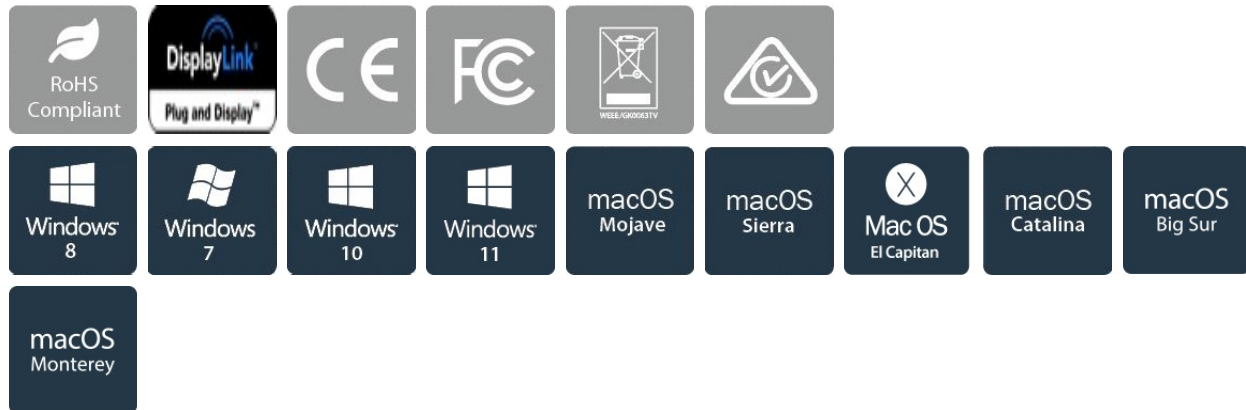

Certificaciones, Reportes y Compatibilidad

Aplicaciones

- Conecte una amplia gama de monitores en entornos de empresas o instituciones
- Ideal para espacios de trabajo compartidos, como en hoteles o aplicaciones de oficina compartidas de uso temporal
- Agregue salidas de vídeo doble a un ordenador portátil, en casos en que no se pueda reemplazar la tarjeta gráfica

Características

- **VERSIÓN COMPLETA DE REPLICADOR DE PUERTOS:** Replicador de puertos USB 3.0 Type-A que ofrece opciones de monitor dual con puertos de vídeo HDMI y DVI, seis puertos USB 3.1 Gen 1 5Gbps Type-A, Ethernet Gigabit, puerto de audio y cable USB-A anfitrión de 1m
- **VARIAS SALIDAS DE PANTALLA DUAL:** Flexibles opciones de pantalla dual para conectividad mixta de monitores, como HDMI + DVI o HDMI + VGA (con el adaptador DVI a VGA incluido), a fin de ofrecer compatibilidad con configuraciones nuevas y existentes
- **COMPATIBILIDAD CON ORDENADORES PORTÁTILES EQUIPADOS CON USB-A:** Con certificación DisplayLink, este replicador de puertos USB 3.0 funciona con algunas de las marcas más conocidas, como HP, Dell, Lenovo, MacBook, Surface Book / Pro 6 y Chromebook
- **AMPLIA COMPATIBILIDAD CON SISTEMAS OPERATIVOS:** Este replicador de puertos universal es totalmente compatible con la mayoría de sistemas operativos, como Windows, macOS y ChromeOS
- **MUCHOS PUERTOS USB:** Este replicador de puertos USB 3.0 tiene un concentrador de 6 puertos USB-A (5Gbps SuperSpeed) descendentes, incluyendo dos puertos de carga rápida siempre encendidos BC 1.2 (1,5A), que permiten la carga sin que el ordenador esté conectado