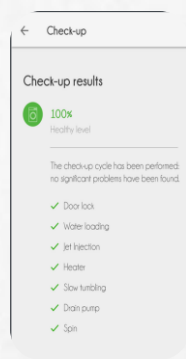

## Caractéristiques Techniques

- ✓ Lave-linge TOP
- ✓ Capacité de lavage 7 kg
- ✓ Essorage : 1 400 trs/min
- ✓ A+++
- ✓ Interface Digit
- ✓ Départ différé 24h
- ✓ Esthétique Smart
- ✓ Connecté par NFC
  
- ✓ Programme rapide 30' / 44'
- ✓ Zone de chargement XXL
- ✓ Tambour Shiatsu
- ✓ Détection du degré de salissure
- ✓ Ouverture douce

**Smart Assistant**, guide de lavage par Type/Couleur/Saleté

**Smart Check up**, entretien votre lave-linge et diagnostic de pannes.

**Smart End delay**, programme l'heure de fin de votre lave-linge.

**Smart TOUCH** vous permet d'en faire plus avec votre lave-linge !

Grâce à la **technologie NFC** (une connexion sans fil à courte distance de votre smartphone à votre lave linge) Smart Up vous fait bénéficier de 4 options supplémentaires !

Smart Touch

Smart Assistant

Smart Check Up