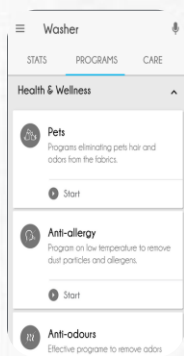

# Pour vous aider à relayer notre discours

**Smart Touch**, le mode le plus adapté à vos besoins spécifiques de lavage. Permet de télécharger de nouveaux programmes de lavage pour vos vêtements : Sport, Bureau...

**Smart Assistant**, guide de lavage par Type/Couleur/Saleté

**Smart Check up**, entretien votre lave-linge et diagnostic de pannes.

**Smart End delay**, programme l'heure de fin de votre lave-linge.

**Smart TOUCH** vous permet d'en faire plus avec votre lave-linge !

Grâce à la **technologie NFC** (une connexion sans fil à courte distance de votre smartphone à votre lave linge) Smart Up vous fait bénéficier de 4 options supplémentaires !

Smart Touch

Smart Assistant

Smart Check Up