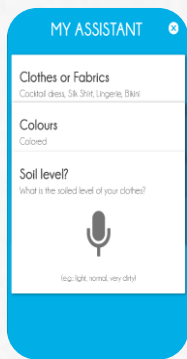

# Pour vous aider à relayer notre discours

**Smart Touch**, le mode le plus adapté à vos besoins spécifiques de lavage. Permet de télécharger de nouveaux programmes de lavage pour vos vêtements : Sport, Bureau...

**Smart Assistant**, guide de lavage par Type/Couleur/Saleté

**Smart Check up**, entretien votre lave-linge et diagnostic de pannes.

**Smart End delay**, programme l'heure de fin de votre lave-linge.

**Smart TOUCH** vous permet d'en faire plus avec votre lave-linge !

Grâce à la **technologie NFC** (une connexion sans fil à courte distance de votre smartphone à votre lave linge) Smart Up vous fait bénéficier de 4 options supplémentaires !

Smart Touch

Smart Assistant

Smart Check Up