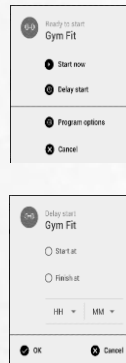

## Caractéristiques Techniques

- ✓ Lave-linge TOP
- ✓ Capacité de lavage 7 kg
- ✓ Essorage : 1 400 trs/min
- ✓ A+++
- ✓ Interface Digit
- ✓ Départ différé 24h
- ✓ Esthétique Smart
- ✓ Connecté par NFC
  
- ✓ Programme rapide 30' / 44'
- ✓ Zone de chargement XXL
- ✓ Tambour Shiatsu
- ✓ Détection du degré de salissure
- ✓ Ouverture douce

**Smart Assistant**, guide de lavage par Type/Couleur/Saleté

**Smart Check up**, entretien votre lave-linge et diagnostic de pannes.

**Smart End delay**, programme l'heure de fin de votre lave-linge.

**Smart TOUCH** vous permet d'en faire plus avec votre lave-linge !

Grâce à la **technologie NFC** (une connexion sans fil à courte distance de votre smartphone à votre lave linge) Smart Up vous fait bénéficier de 4 options supplémentaires !

Smart Touch

Smart Assistant

Smart Check Up