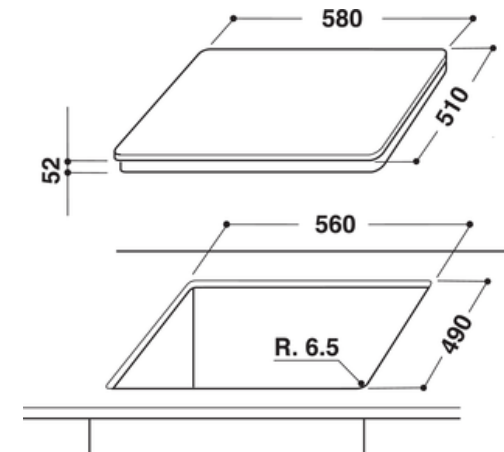

Flexibilité de branchement 16A ou 32A :

Possibilité de bloquer la puissance max de la table
→ idéal pour les installations électriques en 16A

- 3 zones de cuisson induction
- 1 double zone 28 cm, 3700 W
- 9 niveaux de puissance
- 3 minuteurs
- 3 boosters
- Puissance totale : 7000 W
- Sans cadre

IVIA 630 L D C – NEW - Table induction

Marque	INDESIT
Modèle	IVIA 630 L D C- NEW
PRESENTATION	
Matière du dessus	Vitrocéramique
Type de commandes	Touches sensibles
Type de table	Induction
Nombre de contrôle de zones de cuisson <u>et/ou</u> zones pouvant être utilisées en même temps	3
Nombre de zone à induction	3
Position Des Commandees	Frontale
Minuteur (timer)	3
Type De Réglage	9 niv. de puissance
Interrupteur général	Oui
Voyant De Mise Sous Tension Plaque	1 pour chaque plaque
Voyants De Chaleur Résiduelle	oui
Sécurité Enfant	Oui
Détection De Casserole	oui
ZONES DE CUISSON	
ARRIERE GAUCHE	
Type zone Arrière Gauche	Induction avec booster
Dimensions zone Arrière Gauche	210 mm
Puissance zone Arrière Gauche (W)	2100 - 2300 B
AVANT GAUCHE	
Type zone Avant Gauche	Induction avec booster
Dimensions zone Avant Gauche	145 mm
Puissance zone Avant Gauche (W)	1200 - 1500 B

CENTRE DROIT	
Type zone Centre Droit	Induction double zone avec booster
Dimensions zone Centre Droit	280 mm
Puissance zone Centre Droit (W)	2100 - 3700 B
PUISSANCES & RACCORDEMENTS	
Puissance Absorbée (W)	7000
Consommation énergie totale table [Wh/Kg]	195.5
Raccordement électrique	Mono 230 V - 32 A
Fréquence d'Alimentation (Hz)	50/60
Type Prise	sans connecteur
Cable électrique	6 x 1.5 mm2
Longueur Cable (m)	1.0
Dimensions & POIDS	
Dimensions hors tout H*L*P (cm)	5.2*58*51
Dimensions encastrement L*P (cm)	56.0* 49.0
Dimensions emballage H*L*P (cm)	9.0* 68.0* 58.0
Poids net (kg)	7.9
Poids brut (kg)	9.1
COLORIS & CODES	
Modèle	IVIA 630 L D C- NEW
Coloris	Noir
Finition Du Dessus	Sans cadre
Code 12 NC	869991041050
Code EAN	8050147041055
Pays de fabrication	Italie