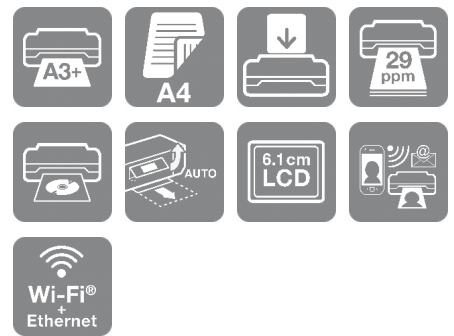

Expression Photo HD XP-15000

FICHA TÉCNICA

Imprime fotos brillantes y de alta calidad desde la impresora fotográfica A3+ con tintas Claria Photo HD Ink más compacta de Epson.

Crea en casa fotos de aspecto profesional hasta en formato A3+ con esta impresora fotográfica compacta y elegante. Disfruta de copias naturales, vibrantes y con más detalles gracias a las tintas Claria Photo HD Ink de seis colores, incluidos el rojo y el gris. La XP-15000 también ofrece una serie de aplicaciones de impresión móvil y una gran pantalla LCD.