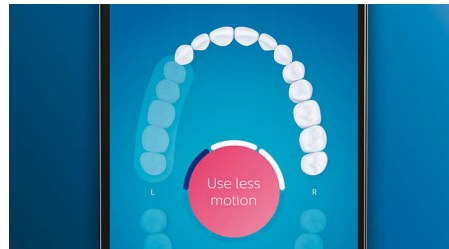

Weißere Zähne in kürzester Zeit

Stecken Sie den W3 Premium White-Bürstenkopf auf, um oberflächliche Verfärbungen zu entfernen und ein strahlend weißes Lächeln zu erreichen. Mit seinen dicht platzierten zentralen Borsten zur Entfernung

von Flecken entfernt dieser Bürstenkopf klinisch erwiesen bis zu 100 % mehr Flecken in nur drei Tagen.**

TongueCare+-Zungenbürste

Stecken Sie die TongueCare+-Zungenbürste auf, um Mundgeruch verursachende Bakterien sanft aus den Poren Ihrer Zunge zu entfernen. Ihre 240 speziell entwickelten Mikroborsten gelangen in alle Rillen und Vertiefungen Ihrer Zunge, um Bakterien und Ablagerungen zu entfernen, die zu Mundgeruch führen. Kombinieren Sie die Bürste mit unserem antibakteriellen BreathRx-Zungenspray für eine hervorragende Reinigung und besonders frischen Atem.

Fokusbereiche und Zielsetzung

Ihr Zahnarzt hat Sie auf Problembereiche hingewiesen? Wir markieren diese in der App auf der 3D-Karte Ihres Mundes und erinnern Sie daran, besonders auf diese Bereiche zu achten.

Erreichen Sie jede Stelle

Die Philips Sonicare App zeigt Ihnen, wann die Reinigung gründlich war, und bringt Ihnen bei, wie Sie besser und genauer putzen.

Einfach einfach

Bei einer elektrischen Zahnbürste überlassen Sie der Bürste die Arbeit. Wir haben einen Scheuersensor in das Handstück integriert, der Sie sanft daran erinnert, keine potenziell schädlichen Scheuerbewegungen auszuführen. So verbessern Sie Ihre Technik und erreichen eine sanftere, effektivere Reinigung.