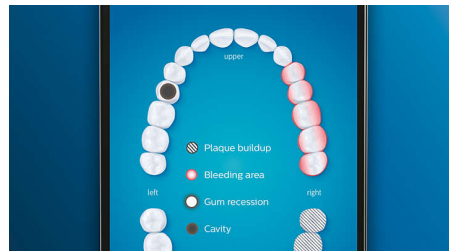

Pflege für Ihr Zahnfleisch

Stecken Sie den G3 Premium Gum Care-Bürstenkopf auf, um die Gesundheit Ihres Zahnfleischs zu verbessern. Die kleinere Größe und die auf den Zahnfleischrand ausgerichteten Borsten sorgen für eine sanfte und dennoch effektive Reinigung am Zahnfleischrand, wo Zahnfleischerkrankungen beginnen. Der Bürstenkopf liefert klinisch erwiesen bis zu 100 % weniger Zahnfleischentzündungen* und bis zu 7 x gesünderes Zahnfleisch in nur zwei Wochen.*

Weißere Zähne in kürzester Zeit

Stecken Sie den W3 Premium White-Bürstenkopf auf, um oberflächliche Verfärbungen zu entfernen und ein strahlend weißes Lächeln zu erreichen. Mit seinen dicht platzierten zentralen Borsten zur Entfernung

von Flecken entfernt dieser Bürstenkopf klinisch erwiesen bis zu 100 % mehr Flecken in nur drei Tagen.**

TongueCare+-Zungenbürste

Stecken Sie die TongueCare+-Zungenbürste auf, um Mundgeruch verursachende Bakterien sanft aus den Poren Ihrer Zunge zu entfernen. Ihre 240 speziell entwickelten Mikroborsten gelangen in alle Rillen und Vertiefungen Ihrer Zunge, um Bakterien und Ablagerungen zu entfernen, die zu Mundgeruch führen. Kombinieren Sie die Bürste mit unserem antibakteriellen BreathRx-Zungenspray für eine hervorragende Reinigung und besonders frischen Atem.

Fokusbereiche und Zielsetzung

Ihr Zahnarzt hat Sie auf Problembereiche hingewiesen? Wir markieren diese in der App auf der 3D-Karte Ihres Mundes und erinnern Sie daran, besonders auf diese Bereiche zu achten.