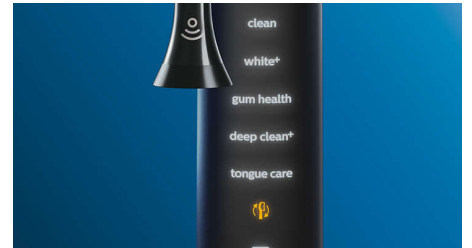

Weißere Zähne in kürzester Zeit

Stecken Sie den W3 Premium White-Bürstenkopf auf, um oberflächliche Verfärbungen zu entfernen und ein strahlend weißes Lächeln zu erreichen. Mit seinen dicht platzierten zentralen Borsten zur Entfernung

von Flecken entfernt dieser Bürstenkopf klinisch erwiesen bis zu 100 % mehr Flecken in nur drei Tagen.**

TongueCare+-Zungenbürste

Stecken Sie die TongueCare+-Zungenbürste auf, um Mundgeruch verursachende Bakterien sanft aus den Poren Ihrer Zunge zu entfernen. Ihre 240 speziell entwickelten Mikroborsten gelangen in alle Rillen und Vertiefungen Ihrer Zunge, um Bakterien und Ablagerungen zu entfernen, die zu Mundgeruch führen. Kombinieren Sie die Bürste mit unserem antibakteriellen BreathRx-Zungenspray für eine hervorragende Reinigung und besonders frischen Atem.

Erreichen Sie jede Stelle

Die Philips Sonicare App zeigt Ihnen, wann die Reinigung gründlich war, und bringt Ihnen bei, wie Sie besser und genauer putzen.

Einfach einfach

Bei einer elektrischen Zahnbürste überlassen Sie der Bürste die Arbeit. Wir haben einen Scheuersensor in das Handstück integriert, der Sie sanft daran erinnert, keine potenziell schädlichen Scheuerbewegungen auszuführen. So verbessern Sie Ihre Technik und erreichen eine sanftere, effektivere Reinigung.

Smart-Bürstenkopferkennung

Sie fragen sich, welches Putzprogramm und welche Intensitätsstufe Sie verwenden sollten? Keine Sorge! Ein Mikrochip im Bürstenkopf meldet den verwendeten Bürstenkopf an die DiamondClean Smart. Wenn Sie also beispielsweise einen Bürstenkopf für die Zahnfleischpflege aufstecken, kann die Zahnbürste das optimale Putzprogramm sowie die Intensität wählen und eine sanfte und effektive Zahnfleischpflege ermöglichen. Sie müssen nur noch den Ein-/Aus-Schalter drücken.