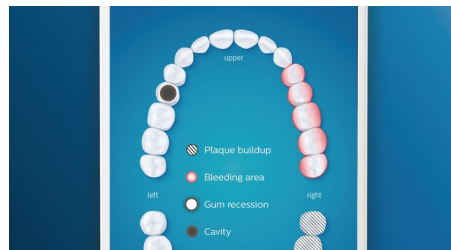

Pflege für Ihr Zahnfleisch

Stecken Sie den G3 Premium Gum Care- Bürstenkopf auf, um die Gesundheit Ihres Zahnfleischs zu verbessern. Die kleinere Größe und die auf den Zahnfleischrand ausgerichteten Borsten sorgen für eine sanfte und dennoch effektive Reinigung am Zahnfleischrand, wo Zahnfleischerkrankungen beginnen. Der Bürstenkopf liefert klinisch erwiesen bis zu 100 % weniger Zahnfleischentzündungen* und bis zu 7 x gesünderes Zahnfleisch in nur zwei Wochen.*

Weißere Zähne in kürzester Zeit

Stecken Sie den W3 Premium White- Bürstenkopf auf, um oberflächliche Verfärbungen zu entfernen und ein strahlend

weißes Lächeln zu erreichen. Mit seinen dicht platzierten zentralen Borsten zur Entfernung von Flecken entfernt dieser Bürstenkopf klinisch erwiesen bis zu 100 % mehr Flecken in nur drei Tagen.**

TongueCare+-Zungenbürste

Stecken Sie die TongueCare+-Zungenbürste auf, um Mundgeruch verursachende Bakterien sanft aus den Poren Ihrer Zunge zu entfernen. Ihre 240 speziell entwickelten Mikroborsten gelangen in alle Rillen und Vertiefungen Ihrer Zunge, um Bakterien und Ablagerungen zu entfernen, die zu Mundgeruch führen. Kombinieren Sie die Bürste mit unserem antibakteriellen BreathRx-Zungenspray für eine hervorragende Reinigung und besonders frischen Atem.

Fokusbereiche und Zielsetzung

Ihr Zahnarzt hat Sie auf Problembereiche hingewiesen? Wir markieren diese in der App auf der 3D-Karte Ihres Mundes und erinnern Sie daran, besonders auf diese Bereiche zu achten.