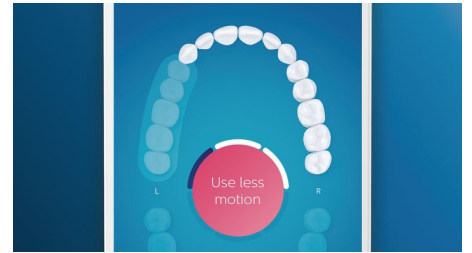

Weißere Zähne in kürzester Zeit

Stecken Sie den W3 Premium White- Bürstenkopf auf, um oberflächliche Verfärbungen zu entfernen und ein strahlend

weißes Lächeln zu erreichen. Mit seinen dicht platzierten zentralen Borsten zur Entfernung von Flecken entfernt dieser Bürstenkopf klinisch erwiesen bis zu 100 % mehr Flecken in nur drei Tagen.**

TongueCare+-Zungenbürste

Stecken Sie die TongueCare+-Zungenbürste auf, um Mundgeruch verursachende Bakterien sanft aus den Poren Ihrer Zunge zu entfernen. Ihre 240 speziell entwickelten Mikroborsten gelangen in alle Rillen und Vertiefungen Ihrer Zunge, um Bakterien und Ablagerungen zu entfernen, die zu Mundgeruch führen. Kombinieren Sie die Bürste mit unserem antibakteriellen BreathRx-Zungenspray für eine hervorragende Reinigung und besonders frischen Atem.

Fokusbereiche und Zielsetzung

Ihr Zahnarzt hat Sie auf Problembereiche hingewiesen? Wir markieren diese in der App auf der 3D-Karte Ihres Mundes und erinnern Sie daran, besonders auf diese Bereiche zu achten.

Erreichen Sie jede Stelle

Die Philips Sonicare App zeigt Ihnen, wann die Reinigung gründlich war, und bringt Ihnen bei, wie Sie besser und genauer putzen.

Einfach einfach

Bei einer elektrischen Zahnbürste überlassen Sie der Bürste die Arbeit. Wir haben einen Scheuersensor in das Handstück integriert, der Sie sanft daran erinnert, keine potenziell schädlichen Scheuerbewegungen auszuführen. So verbessern Sie Ihre Technik und erreichen eine sanftere, effektivere Reinigung.