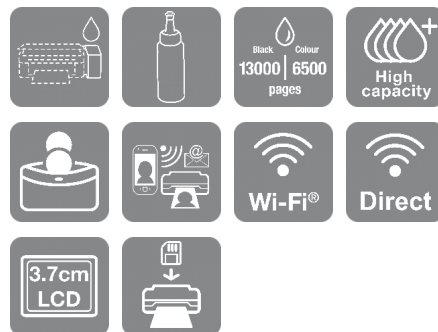

EcoTank L3070

KARTA PRODUKTU

Tanie i wygodne rozwiązanie do drukowania dla zapracowanych domowników, którzy potrzebują kompaktowego urządzenia 3 w 1 z obsługą Wi-Fi Direct i czytnikiem kart SD.

Ekonomiczne i wygodne domowe rozwiązania do drukowania dużych ilości dokumentów — urządzenie 3 w 1 EcoTank ITS firmy Epson bez kartridży. Zapewnia bardzo niski koszt druku jednej strony dzięki zapasowi atramentu nawet na dwa lata¹ w zestawie i może pomóc obniżyć koszty druku o 90%². Ta kompaktowa drukarka 3 w 1 ma ekran LCD o przekątnej 3,7 cm i funkcje druku, kopiowania i skanowania.