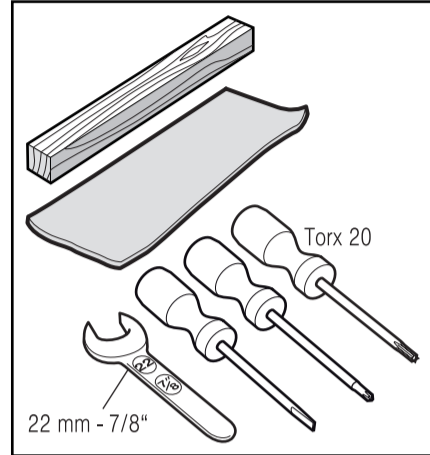

1. de Montageanleitung
   Standgerät
2. en Installation instructions
   Free-standing appliance
3. fr Notice de montage
   Appareil indépendant
4. it Istruzioni per il montaggio
   Apparecchio indipendente
5. nl Montagehandleiding
   Vrijstaand apparaat
6. da Monteringsvejledning
   Gulvmodel
7. no Monteringsanvisning
   Frittstående apparat
8. sv Monteringsanvisning
   Fristående apparat
9. fi Asennusohjeet
   Vapaasti sijoitettava laite
10. es Instrucciones de montaje
    Aparato de libre instalación
11. pt Instruções de montagem
    Aparelho Solo
12. el Οδηγίες τοποθέτησης
    Ανεξάρτητη συσκευή
13. tr Montaj kılavuzu
    Solo cihaz
14. et Paigaldusjuhend
    Eraldiseisev seade

1. cs Montážní návod
   Volně stojící spotřebič
2. pl Instrukcja montażu
   Urządzenie wolnostojące
3. hu Szerelési útmutató
   Magánálló készülék
4. ru Инструкция по монтажу
   Напольный прибор
5. ro Instrucțiunea de montaj
   Aparat independent
6. sk Návod na montáž
   Voľne stojací spotrebič
7. sl Navodilo za montažo
   Samostojna naprava
8. lt Montavimo instrukcija
   Pastatomas prietaisas
9. lv Montāžas pamācība
   Brīvi stāvoša ierīce
10. kk Орнату жөнүндө нұсқаулар
    Едендік құрылғы
11. uk Інструкція з монтажу
    Підлоговий прилад
12. uz Yig'ish qo'llanmasi
    Mustahkam o'rnatilgan asbob
13. ar إرشادات التركيب
    جهاز للنصب المنفرد
14. fa راهنمای مونتاژ
    دستگاه استاندارد
15. he הוראות הרכבה
    מכשיר ניצב

8001 027 191 (9512)