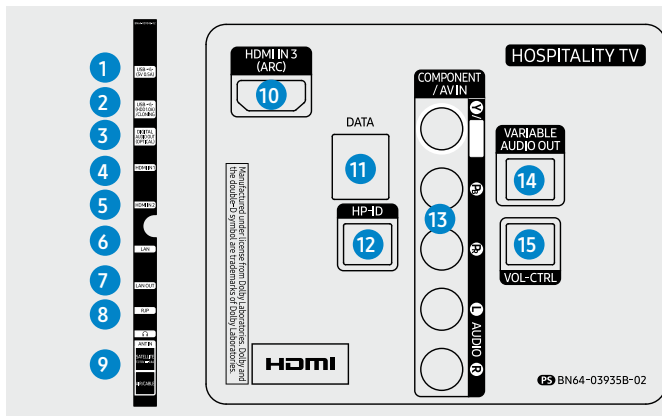

HG65EF690UB

CONNECTORS

1. USB(5V 0.5A)	12. HP-ID
2. USB(HDD1.0A) / CLONING	13. COMPONENT / AV IN
3. DIGITAL AUDIO OUT(OPTICAL)	14. VARIABLE AUDIO OUT
4. HDMI IN1	15. VOL-CTRL
5. HDMI IN2	
6. LAN	
7. LAN OUT	
8. RJP	
9. ANT IN	
10. HDMI IN3 (ARC)	
11. DATA