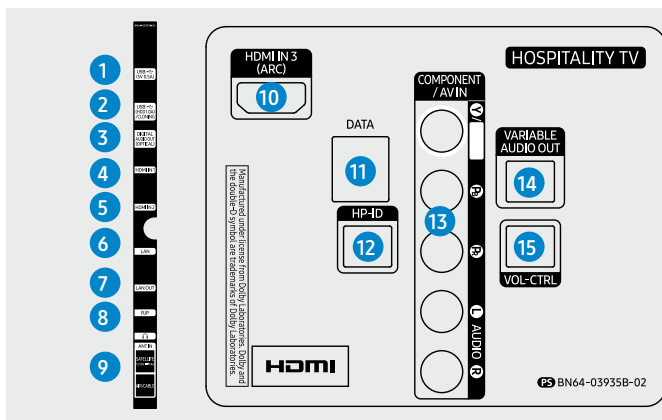

SPECIFICATIONS

HG55EF690UB

CONNECTORS

1. USB(5V 0.5A)	12. HP-ID
2. USB(HDD1.0A) / CLONING	13. COMPONENT / AV IN
3. DIGITAL AUDIO OUT(OPTICAL)	14. VARIABLE AUDIO OUT
4. HDMI IN1	15. VOL-CTRL
5. HDMI IN2	
6. LAN	
7. LAN OUT	
8. RJP	
9. ANT IN	
10. HDMI IN3 (ARC)	
11. DATA