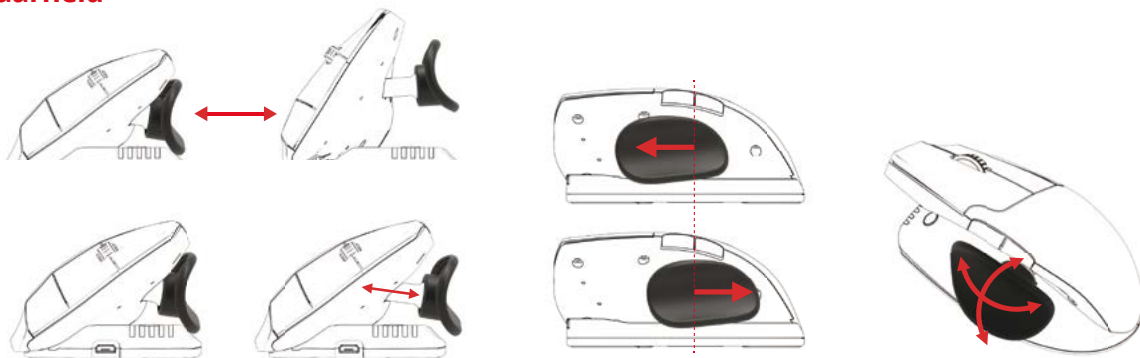

Volledig instelbaar – werkt ontspannend

Dankzij het gepatenteerde scharniersysteem kan de muis in elke gewenste kantelhoek tussen 35 en 70 graden worden ingesteld. Dankzij dit op frictie gebaseerde systeem staat de muis in elke positie stevig en stabiel en dat verhoogt het gebruiksgemak. De instelbare duimsteun kan in alle richtingen worden verschoven: naar binnen/buiten, op/nee, naar voren/achteren. Ook de kantelhoek en de rotatie zijn instelbaar. Dit vermindert de pijnklachten die het gevolg zijn van het langdurig vasthouden van de muis. Ook de druk op het duimbasisgewricht wordt minder, waardoor het risico op overbelasting afneemt. Zo kun je de muis ontspannen vasthouden, ongeacht de grootte of de vorm van je hand.

Instelbaarheid

Technische specificaties

Kantelhoek	35-70 graden
Instelling van de duimhoek	35 graden in beide richtingen
Trackingmethode	Optische bewegingssensor
Cursorsnelheid en -precisie (dpi)	800-2800
Knoppen/functies	6 (5 programmeerbare knoppen)
Versies	Links- en rechtshandige versie
Aansluiting	Draadloos of USB-kabel
Gewicht (bekabeld)	135,5 g
Gewicht (draadloos)	141,5 g
Breedte	7,6 cm
Hoogte	5,6 cm
Lengte	11,9 cm
Stuurprogramma	Plug-and-play. Optionele stuurprogramma's voor het programmeren van de knoppen.
Kleur	Leisteengrijs
Garantie	Twee jaar vanaf aankoopdatum
Compatibiliteit	OSX en Windows