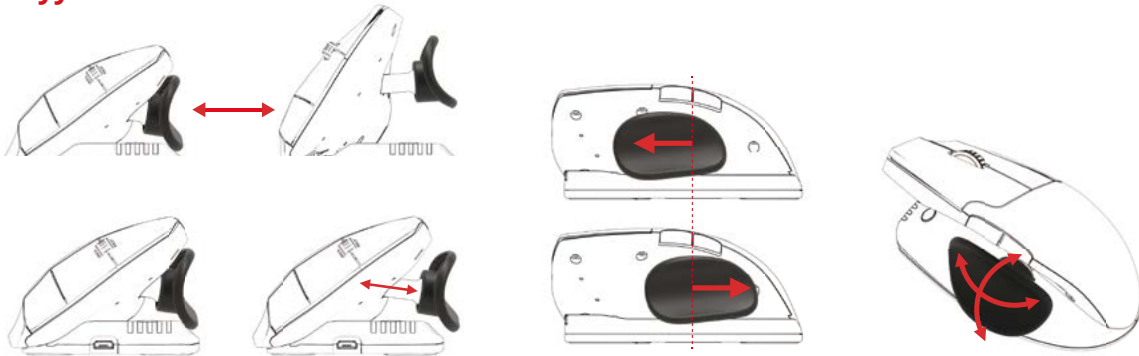

Säädettävyys

Tekniset tiedot

Kallistuskulma	35–70 astetta
Peukalon kulman säätö	35 astetta kumpaankin suuntaan
Jäljitysmenetelmä	Optinen liiketunnistin
Osoittimen nopeus ja tarkkuus (DPI)	800–2800
Painikkeet/toiminnot	6 (5 ohjelmoitavaa painiketta)
Versiot	Oikea- ja vasenkätinen versio
Liitännät	Langaton tai USB-kaapeli
Paino (johdollinen)	135,5 g
Paino (langaton)	141,5 g
Leveys	7,6 cm
Korkeus	5,6 cm
Pituus	11,9 cm
Ajuri	Käyttövalmis. Ajureiden käyttö painikkeiden ohjelmointiin on mahdollista.
Värit	Harmaa
Takuu	2 vuotta ostopäivämäärästä
Yhteensopivuus	OSX ja Windows