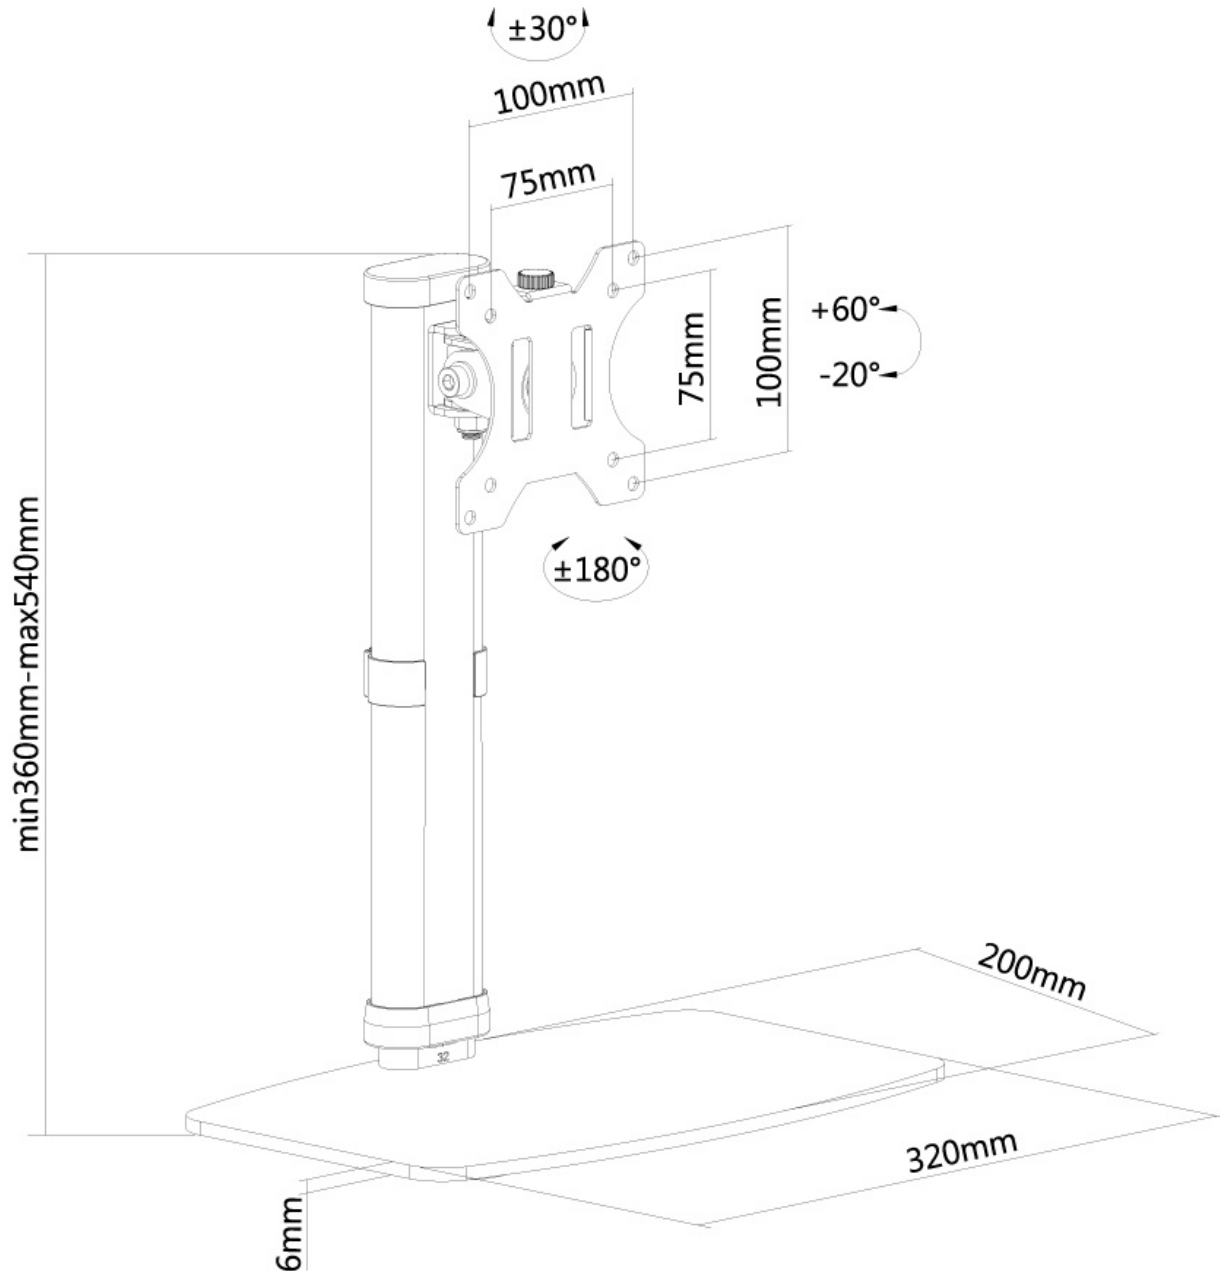

**THE BEST SUPPORT
FOR YOUR AV & IT HARDWARE**
T: +31(0)23-5478888 | E: info@newstar.eu | W: www.newstar.eu

FPMA-D890BLACK

NEWSTAR FLATSCREEN BUREAUSTEUN

NewStar Products Europe B.V.
Wateringweg 62/B
2031 EJ HAARLEM
THE NETHERLANDS

Phone : +31(0)23-5478888
Fax : +31(0)23-5478889
Email : info@newstar.nl
Website : www.newstar.eu

NewStar cannot be held liable for any inaccuracies and copyrights.
No part of this publication may be reproduced and/or published by print, photocopy, microfilm or in any other way, without prior written permission of NewStar Computer Products Europe BV.