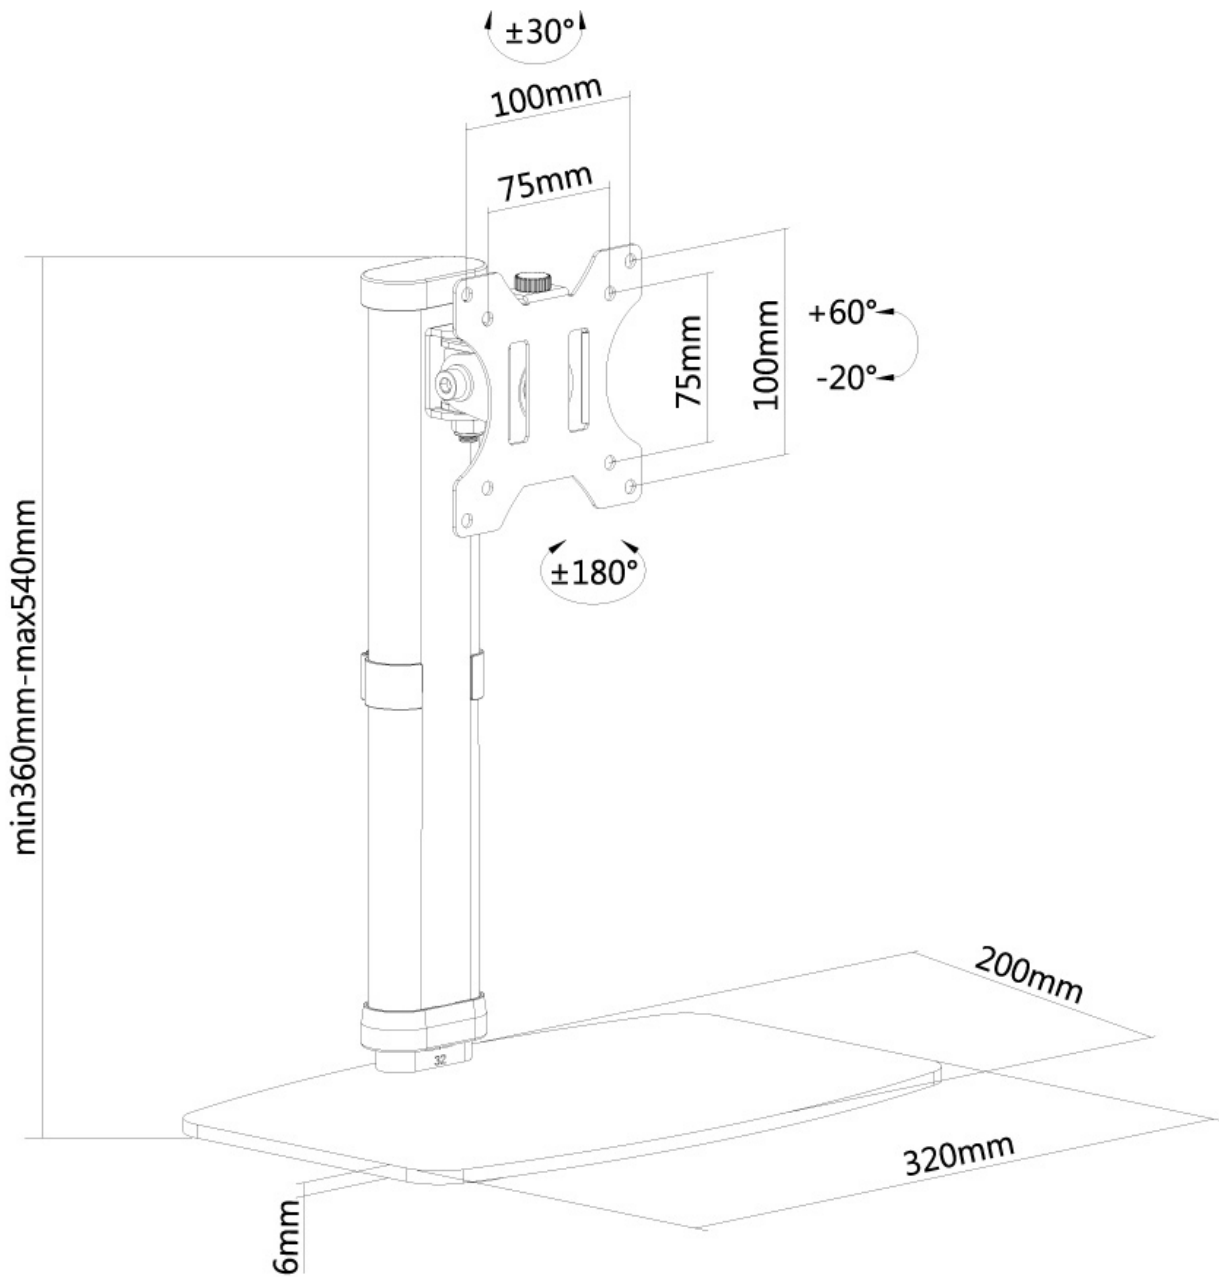

FPMA-D890BLACK

SOPORTE DE ESCRITORIO PARA PANTALLAS

Neomounts