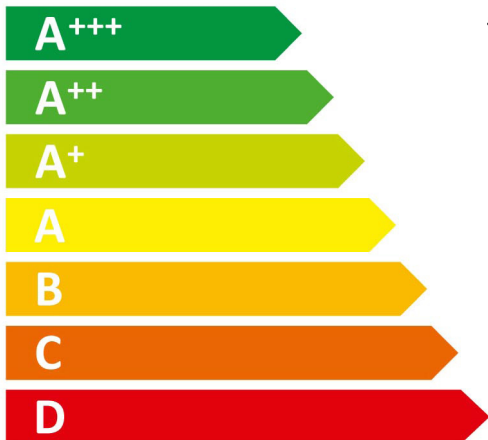

ENERG

енергия · ενεργεια

BOSCH

WAT28641

A+++

ENERGI
 ENERGIA · ЕНЕРГИЯ · ΕΝΕΡΓΕΙΑ
 ENERGIJA · ENERGY · ENERGIE
 ENERGI

137
 kWh/annum

9900
L/annum