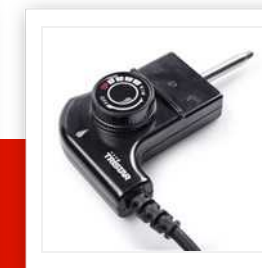

BP-2965

Płyta do smażenia

46x26cm - odłączany termostat

Teppan Yaki we własnym domu - wielofunkcyjna płyta do smażenia (46x26 cm) niewątpliwie urozmaici kulinarne spotkania!

Nieprzywieralna powłoka płyty, regulowany termostat oraz system odprowadzenia tłuszczu gwarantują komfortowe użytkowanie.

Wielkość powierzchni do pieczenia	46 x 26 cm
Regulowany termostat	Tak
Odłączany przewód z termostatem	Tak
Płaska płyta	Tak
Tacka na tłuszcz	Tak
Nienagrzewające się uchwyty	Tak
Powłoka nieprzywierająca	Tak
Łatwy do czyszczenia	Tak
Nóżki przeciwpoślizgowe	Tak
Lampka(i) kontrolna(e) zasilania	Tak
Długość przewodu zasilającego	1,1 m
Moc	2000 W