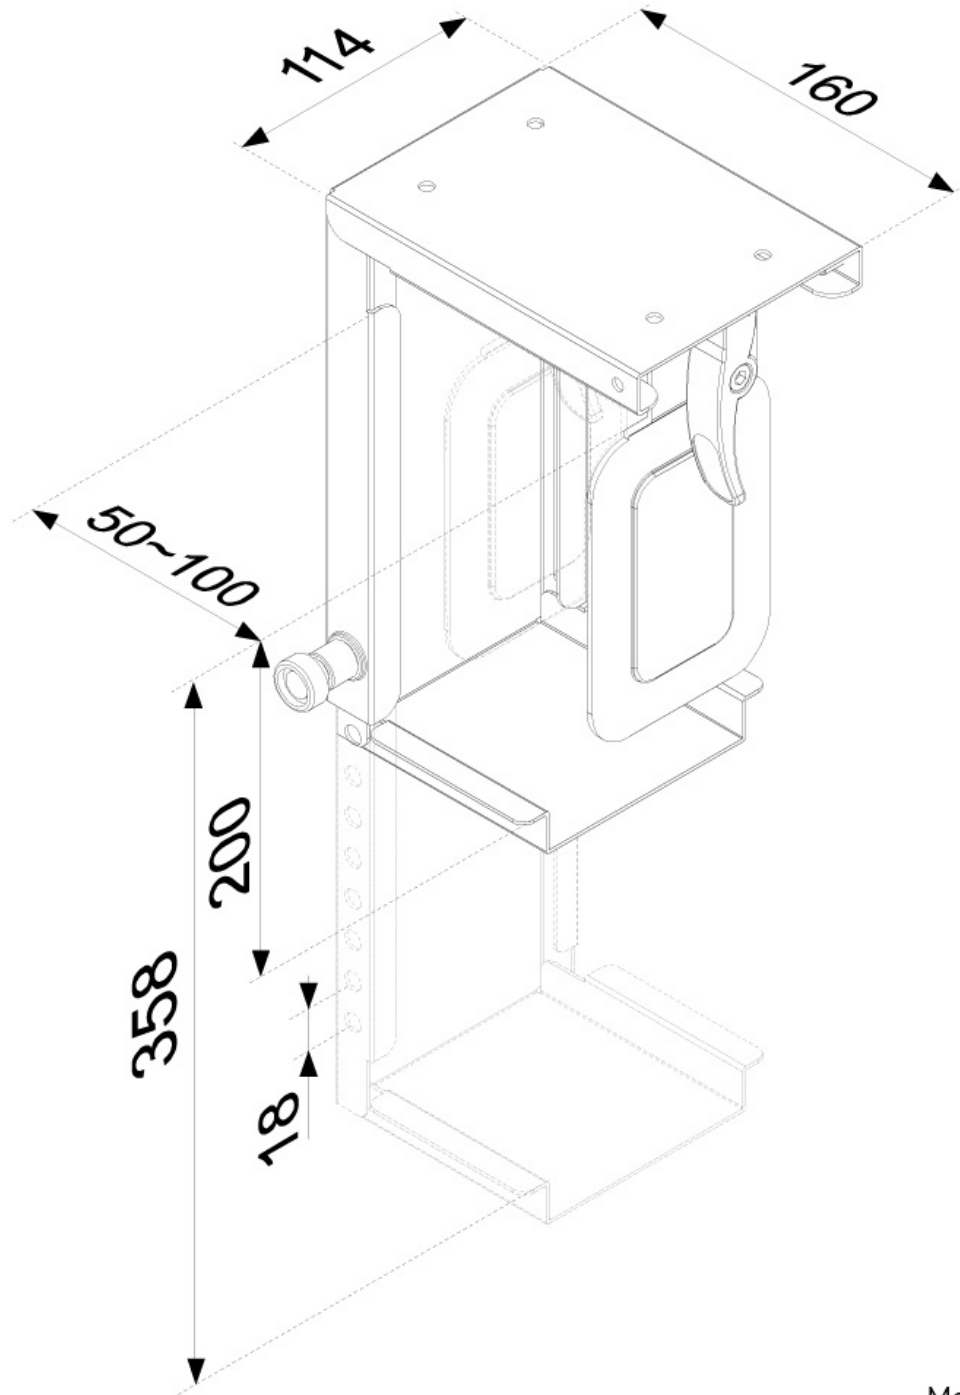

CPU-D075BLACK

SUPPORTO DA SCRIVANIA NEOMOUNTS PER

SPECIFICAZIONI

GENERALE

Peso minimo	0 kg (per schermo)
Peso massimo	10 kg (per schermo)

FUNZIONALITÀ

Tipologia	Fisso
Regolazione altezza	20-36 cm
Regolazione della larghezza	5-10 cm
Tipo di regolazione	Manuale

Neomounts

Neomounts

CPU-D075BLACK è un supporto che consente di fissare un PC sotto alla scrivania. Adatto anche per thin client!

Il porta PC Neomounts, modello CPU-D075BLACK consente di installare facilmente un PC sotto una scrivania. Crea più spazio e blocca il tuo PC su una scrivania. In questo modo lo proteggerai da polvere, sporcizia, rifiuti e sarà più facile rendere l'ambiente pulito.

Questo modello può essere montato in verticale e orizzontale, combinato con una cover porta cavi si otterrà un efficiente postazione di lavoro, protetta e sicura. Facile da regolare in larghezza e profondità consente di alloggiare facilmente il PC all'interno.

Nelle specifiche sono elencate larghezza minima, larghezza massima e la profondità del supporto.

CPU-D075BLACK

SUPPORTO DA SCRIVANIA NEOMOUNTS PER

Neomounts

Measuring unit: mm