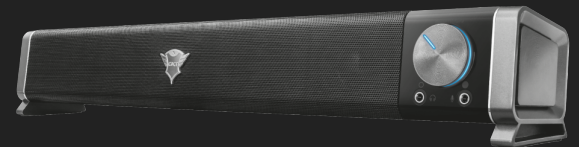

**#22209**

Barre de son pour PC et TV

Enceinte horizontale élégante de jeu s'intégrant parfaitement sous un moniteur de PC ou un écran de téléviseur

Principales caractéristiques

- Puissance de crête de 12 W (6 W RMS)
- Enceinte compacte délivrant un son stéréo enrichi s'intégrant sous tous les moniteurs de PC ou les écrans de téléviseurs
- Grand bouton de commande de volume éclairé
- Connecteurs pour casque et micro placés de manière pratique en façade
- Alimentation USB : pas de prise murale requise

Qu'y a-t-il dans la boîte

- Barre de son (avec câble intégré)
- Câble jack 3,5 mm – RCA
- Mode d'emploi
- Autocollant de la gamme de jeu

Configuration requise

- Ordinateur avec port USB (pour l'alimentation) et connexion de sortie audio 3,5 mm

12
WATT
PEAK
POWER

HEADPHONE
CONNECTION

USB
POWERED

GÉNÉRAL

Type of speaker	Soundbar	Height of main product (in mm)	75 mm
Width of main product (in mm)	70 mm	Depth of main product (in mm)	470 mm
Total weight	700 g		

CONTROL

Remote control	No	Controls	Volume
----------------	----	----------	--------

PROTECTION

Waterproof	False
------------	-------

HEADPHONE

Speaker impedance	4 Ohm
-------------------	-------

FEATURES

NFC	False	Hands-free phone calls	False
Tripod mount	False	Accessories	Cinch adapter cable