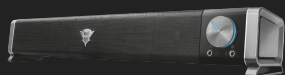

PC LAPTOP

PRODUCT VISUAL 1