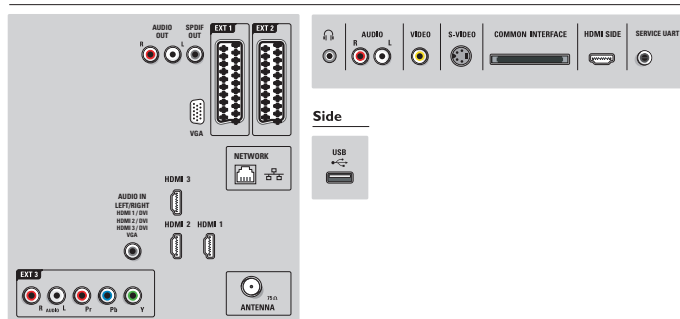

Leistung

- Umgebungstemperatur: 5 °C bis 35 °C
- Netzstrom: 220 bis 240 V, 50/60 Hz
- Energieverbrauch (normal): 104 W
- Standby-Stromverbrauch: < 0,15 W

Abmessungen

- Abmessungen Gerät (B x H x T): 958 x 580 x 39 mm
- Abmessungen Gerät inkl. Fuß (B x H x T): 958 x 628 x 220 mm
- Breite der Standhalterung: 520 mm
- Gewicht (inkl. Verpackung): 24,0 kg
- Produktgewicht: 15 kg
- Produktgewicht (+ Ständer): 18 kg
- Abmessungen Box (B x H x T): 1200 x 698 x 200 mm
- VESA-kompatible Wandhalterung: 300 x 300 mm

Zubehör

- Mitgeliefertes Zubehör: Design Tischfuß, Netzkabel, Kurzanleitung, Garantiezertifikat, Fernbedienung, Batterien für Fernbedienung, Sicherheitshinweise/Rechtliche Hinweise
- Optionales Zubehör: Praktische Wandhalterung SQM6175, DVB-S-Modul PFS0001*

Rear connectors

Ausstellungsdatum
2018-04-25

Version: 3.3.4

12 NC: 8670 000 58441
EAN: 87 12581 51804 2

© 2018 Koninklijke Philips N.V.
Alle Rechte vorbehalten.

Technische Daten können ohne vorherige Ankündigung geändert werden. Die Marken sind Eigentum von Koninklijke Philips N.V. oder der jeweiligen Firmen.

www.philips.com

* DVB-T MPEG4 nur in: Frankreich, Spanien, Dänemark, Norwegen, Finnland, Schweden. DVB-C MPEG4 nur bei ausgewählten Anbietern: Dänemark, Norwegen, Finnland, Schweden. Aktuelle Informationen erhalten Sie auf dem Typenschild Ihres Fernsehers oder unter www.philips.com/support unter der entsprechenden Typennummer.

* Das Leistungsangebot für Net TV unterscheidet sich je nach Land und unterliegt den Nutzungsbedingungen.

* Optionales Philips DVB-S-Modul erforderlich (Artikelnr. PFS0001, nur in Deutschland, Österreich und der Schweiz erhältlich)