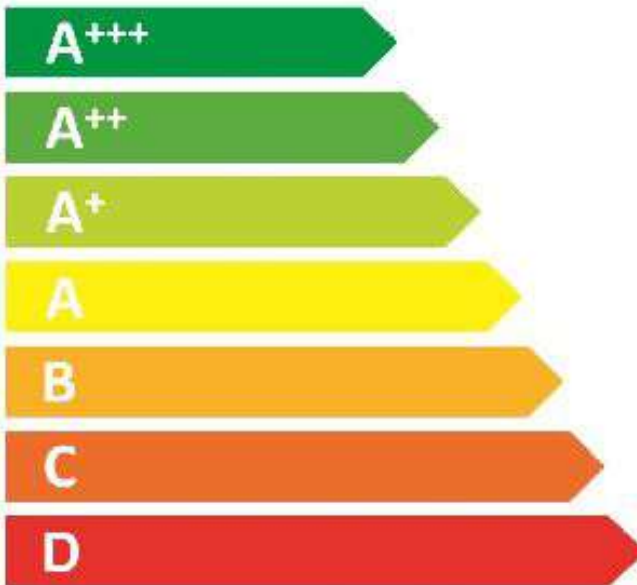

ENERG
енергия · ενεργεια

beko

WYAW 814831 LS

A+++

ENERGIA · ЕНЕРГИЯ · ΕΝΕΡΓΕΙΑ
ENERGIJA · ENERGY · ENERGIE
ENERGI

195
kWh/annum

10559
L/annum

8,0
kg