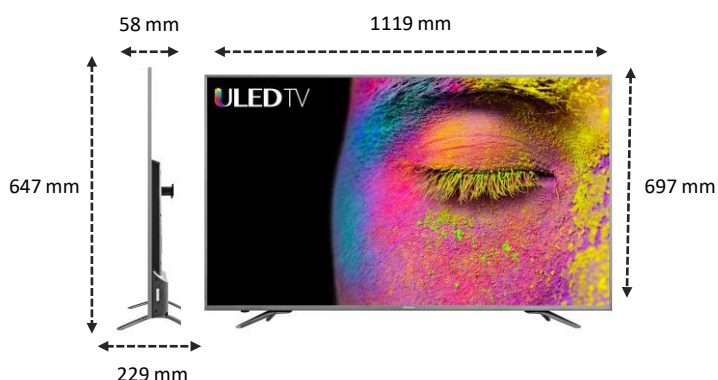

IMAGE

Taille de l'écran	50" / 126 cm
Résolution de l'écran	Ultra HD (3840x2160)
Technologie d'affichage	ULED

TRAITEMENT DE L'IMAGE

Picture Criteria Index (PCI)	2200 PCI
HDR	HDR Plus
Compatibilité HDR	HDR 10
Processeur	Quad Core
Local-dimming	Oui
Compensation de mouvement (MEMC)	Oui
Upscaling Ultra HD	Oui
Spectre Colorimétrique Elargi	Oui (True Cinema Color)
Compatible couleurs 10 bits	Oui
Format de décodage	VP9, HEVC (H.265)
Modes d'affichage	Standard/Cinéma Jour/ Cinéma Nuit/Jeux/Dynamique

CONNECTIQUES

Prises HDMI	4
Dont HDMI 2.0	2
Audio (L/R) Input	1
S/PDIF Output	1
Sorties Composites (AV)	1
Péritel	-
Prises USB	3
Dont Prise USB 3.0	1
Prise casque	1
RF Tuner	2
Prise Composantes YPb(Cb)/Pr(Cr)	1
Ethernet RJ45 port	1

RECEPTION ET FONCTIONNALITE

Tuner	DVB-T2/C/S2
Hbbtv	Oui
Common Interface (CI+)	Oui
PVR	Oui
Timeshift	Oui
Mode Hotel	Oui

SMART TV

Smart TV	Oui (Vidaa U)
Lecteur Multimédia	Oui (Vidéo/Audio/Photo)
Wifi intégré	Oui
Anyview stream (DLNA)	Oui
Anyview cast (partage d'écran)	Oui
Magasin d'applications	Oui (Netflix, Youtube, ...etc)

SON

Puissance des haut-parleurs	2x10W
Effet surround	dbx-tv :Total Sonics, Total Surround, Total Volume
Dolby Audio	Oui
Égaliseur	Oui (Paramètres avancés)
Mode son	Standard/Cinéma/Musique/Voix/Nuit

FORMATS SUPPORTES

Vidéo	.avi, .flv, .wmv, .mp4, .mov, .3GP, .mkv, .mpg, .mpeg, .vob, .rm, .WebM, .vro, .ogm
Image	.jpeg, .bmp, .png, .gif, .webp, .mpo
Audio	.mp3, .acc, .flac, .wma, .wav, .wmv, .mp2, .mp4

DONNEES ENERGETIQUE

Alimentation	220V-240V 50Hz
Classe énergétique	B
Consommation en veille	≤0.5 W
Consommation en marche	110
Consommation annuelle	161kWh
Quantité de mercure	0 mg
Présence de plomb	Oui
Arrêt programmable	Oui
Mise en veille automatique	Oui

ACCESSOIRES FOURNIS

Télécommande	Standard (EN3D39)
Fixation VESA (mm)	200x200mm
Piles pour télécommande	AAAx2

SPECIFICITES TECHNIQUES

Material name	H50NEC6700
EAN	6942147436462
Dimension du carton (L*P*H, en mm)	1233x129x765mm
Dimension du produit avec les pieds	1119x229x697mm
Dimension du produit sans les pieds	1119x58x647mm
Poids du produit + carton	20kg
Poids du produit avec pieds	17.4kg
Poids du produit sans pieds	16.8kg