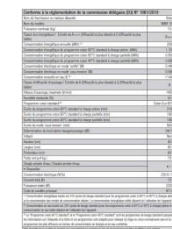

Product fiche