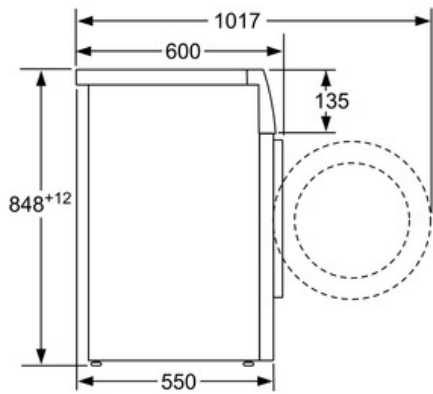

Données techniques

Type de construction :	Pose libre
Hauteur appareil (mm) :	848
Largeur de l'appareil :	598
Profondeur appareil (mm) :	550
Hauteur produit emballé (mm) :	870
Largeur produit emballé (mm) :	635
Profondeur produit emballé (mm) :	645
Roulettes :	non
Poids brut (kg) :	68,0
Poids net (kg) :	68,0
Puissance de raccordement (W) :	2300
Intensité (A) :	10
Tension (V) :	220-240
Fréquence (Hz) :	50
Longueur du cordon électrique (cm) :	210
Type de prise :	Fiche cont.terre/Gard.fil ter.
Certificats de conformité :	CE, VDE
Marque :	Bosch
Référence Commerciale :	WAN24130FF
Capacité coton (kg) - NOUVEAU (2010/30/CE) :	8,0
Classe énergétique - NOUVEAU (2010/30/CE) :	A+++
Consommation énergétique annuelle (kWh/annum) - NOUVEAU (2010/30/CE) :	176
Consommation énergétique en mode "arrêt" (W) - NOUVEAU (2010/30/CE) :	0,12
Consommation énergétique en mode "laissé sur marche" (W) - NOUVEAU (2010/30/CE) :	0,50
Consommation d'eau annuelle (l/annum) - NOUVEAU (2010/30/CE) :	9900
Classe d'efficacité d'essorage :	B
Vitesse d'essorage maximum (rpm) - nouveau (2010/30/EC) :	1155
Temps de lavage moyen pour coton 40°C (charge partielle) en min - nouveau (2010/30/EC) :	200
Temps de lavage moyen pour coton 60°C (charge normale) en min - nouveau (2010/30/EC) :	200
Temps de lavage moyen pour coton 60°C (charge partielle) en min - nouveau (2010/30/EC) :	200
Niveau sonore au lavage dB(A) re 1 pW :	55
Niveau sonore à l'essorage dB(A) re 1 pW :	76

Lave linge**WAN24130FF****Lave-linge frontal 60 cm**

Mesures en mm