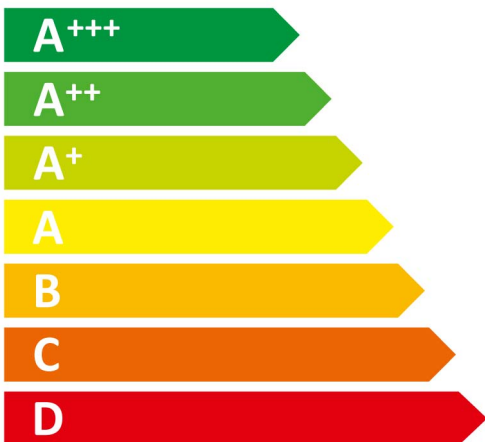

# ENERG

енергия · ενεργεια

Y

IJA

IE

IA

### WTW855H0BY

ENERGIA · ЕНЕРГИЯ · ΕΝΕΡΓΕΙΑ  
ENERGIJA · ENERGY · ENERGIE  
ENERGI

**259,0**  
kWh/annum

  
**166**  
min/cycle\*

  
**9,0**  
kg

  
**65**  
dB

  
**ABCDEFG**

\*цикъл · cyklus · portion · zyklus  
πρόγραμμα · ciclo · tsükkel  
ohjelma · ciklus · ciklas · cikls  
čiklu · cyclus · cykl · ciclu  
program · torkomgång