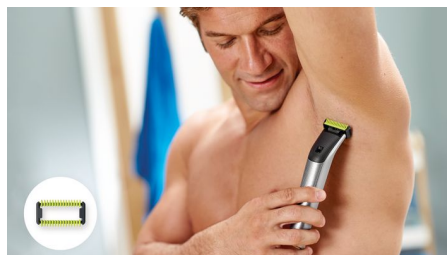

Protezione

Protezione per la pelle ad aggancio per un livello di protezione superiore per le aree più sensibili.