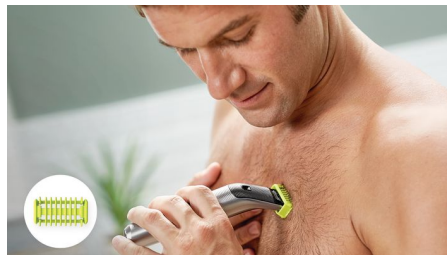

Rasatura confortevole

OneBlade non rade in profondità come una lama tradizionale, così si prende cura della tua pelle. Usalo contropelo per radere facilmente la barba di qualsiasi lunghezza su viso e corpo. Include due lame: una per il viso e una per il corpo.

Protezione

Protezione per la pelle ad aggancio per un livello di protezione superiore per le aree più sensibili.

Pettine per il corpo ad aggancio

Inserisci il pettine per il corpo (3 mm) per rifinire in modo semplice in qualsiasi direzione.