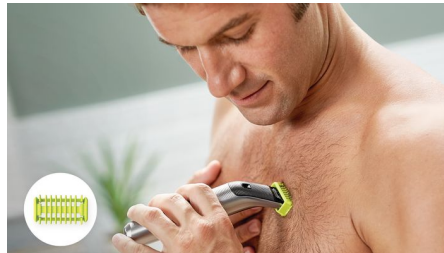

Teräsäleikkö

Liitä säleikkö herkkien ihoalueiden lisäsuojaksi.

Helposti kiinnitettävä ohjauskampa

Liitä ohjauskampa (3 mm) ja trimmaa helposti mihin suuntaan tahansa.

14 pituusasetuksen ohjauskampa

Voit valita ohjauskamman pituusasetukseksi 0,4–10 mm haluamasi parran pituuden mukaan.

Kaksipuolinen terä

OneBlade myötäilee kasvovesi muotoja, joten voit ajaa partasi tehokkaasti ja miellyttävästi. Kaksipuolisen terän ansiosta voit rajata parran tarkasti ja ajaa parran kumpaan suuntaan tahansa.