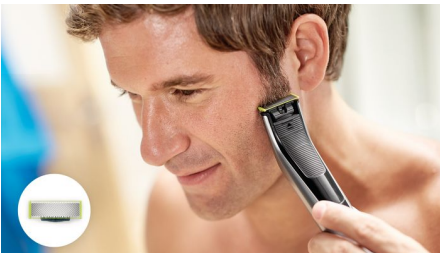

Rajaa partasi

Rajaa partasi tarkasti kaksipuolisella terällä. Voit ajaa partasi kumpaan suuntaan tahansa, joten näet koko ajan miten terä etenee. Viimeistele tyyliä helposti ja nopeasti!