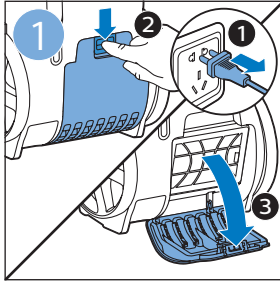

放置遥控器的电池

更换遥控器的电池

清洁产品

 提示

维护：滚刷

更换过滤网

www.philips.com

4222.003.4329.1