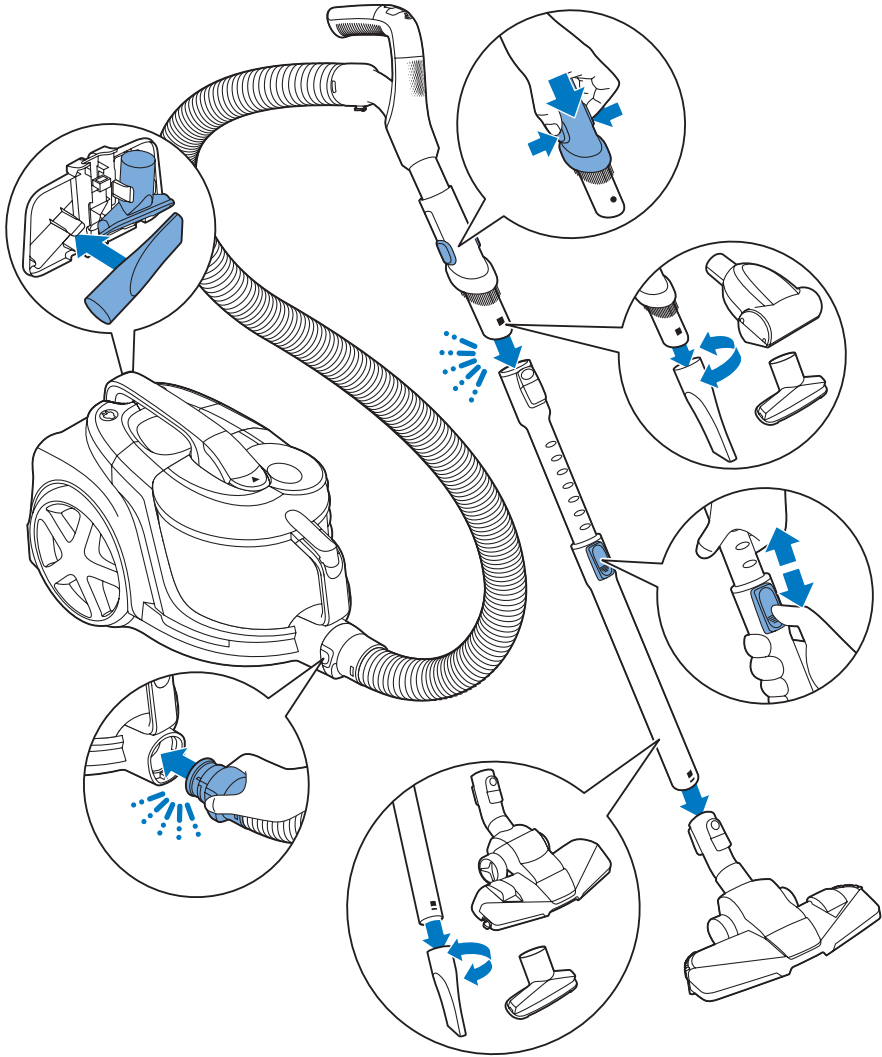

PHILIPS

FC9735

	注意事项	2		清洁产品	8
	包装盒内有什么?	3		提示	9
	组装	4		维护: 滚刷	10
	吸力调控	5		更换过滤网	11
	使用	6			

注意事项

包装盒内有什么？

组装

吸力调控

使用

放置遥控器的电池

更换遥控器的电池

清洁产品

 提示

维护：滚刷

更换过滤网

www.philips.com

4222.003.4329.1