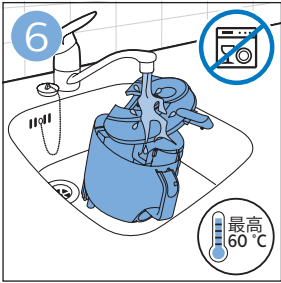

放置遥控器的电池

更换遥控器的电池

清洁产品

 提示

维护：滚刷

更换过滤网

www.philips.com

4222.003.4329.1