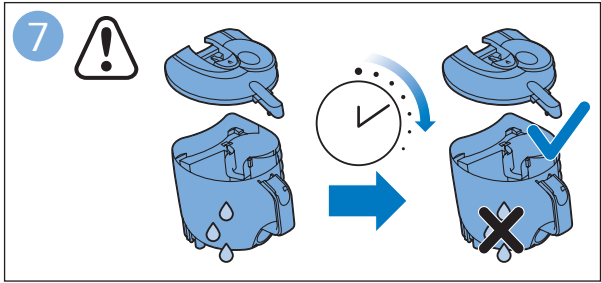

放置遥控器的电池

更换遥控器的电池

清洁产品

 提示

维护：滚刷

更换过滤网

www.philips.com

4222.003.4329.1