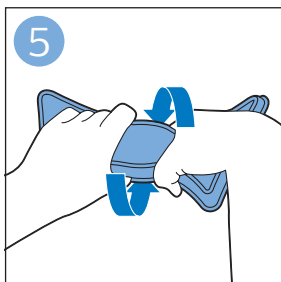

放置遥控器的电池

更换遥控器的电池

清洁产品

 提示

维护：滚刷

更换过滤网

www.philips.com

4222.003.4329.1