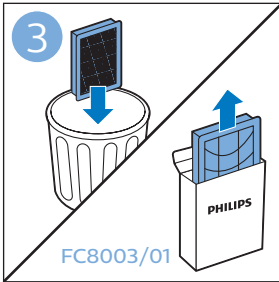

放置遥控器的电池

更换遥控器的电池

清洁产品

 提示

维护：滚刷

更换过滤网

www.philips.com

4222.003.4329.1