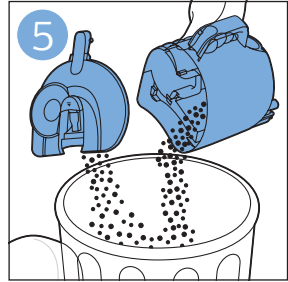

放置遥控器的电池

更换遥控器的电池

清洁产品

 提示

维护：滚刷

更换过滤网

www.philips.com

4222.003.4329.1