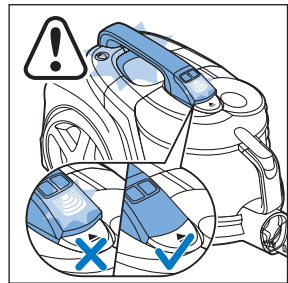

放置遥控器的电池

更换遥控器的电池

清洁产品

 提示

维护：滚刷

更换过滤网

www.philips.com

4222.003.4329.1