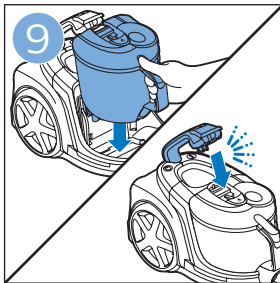

放置遥控器的电池

更换遥控器的电池

清洁产品

 提示

维护：滚刷

更换过滤网

www.philips.com

4222.003.4329.1