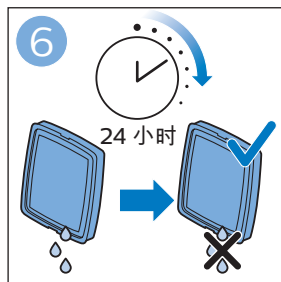

放置遥控器的电池

更换遥控器的电池

清洁产品

 提示

维护：滚刷

更换过滤网

www.philips.com

4222.003.4329.1