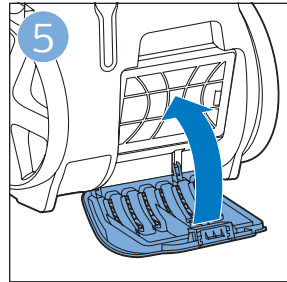

放置遥控器的电池

更换遥控器的电池

清洁产品

 提示

维护：滚刷

更换过滤网

www.philips.com

4222.003.4329.1