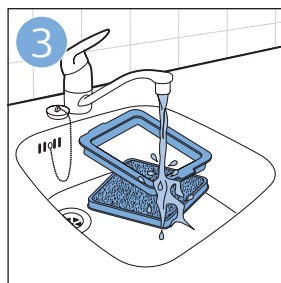

放置遥控器的电池

更换遥控器的电池

清洁产品

 提示

维护：滚刷

更换过滤网

www.philips.com

4222.003.4329.1