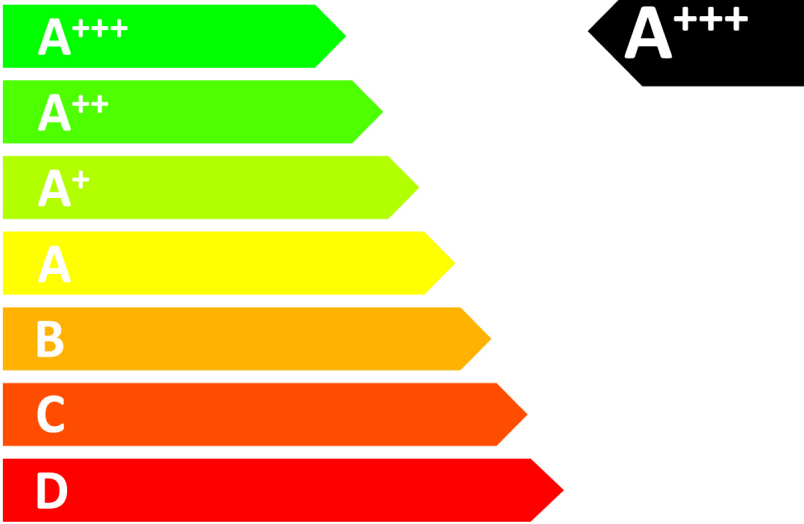

ENERG
енергия · ενέργεια

beko

WTE7734XC0

ENERGIA · ЕНЕРГИЯ · ΕΝΕΡΓΕΙΑ
ENERGIJA · ENERGY · ENERGIE
ENERGI

156
kWh/annum

10560
L/annum

7,0
kg

A **B** C D E F G