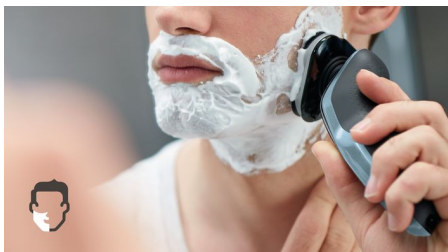

Rasatura confortevole, risultato finale impeccabile

- Profilo della testina arrotondato che scorre sulla pelle, proteggendola
- AquaTec consente una rasatura confortevole a secco, o rinfrescante sulla pelle bagnata
- Le lame sollevano e tagliano i peli sia lunghi che corti per una rasatura rapida
- Le testine si flettono in 5 direzioni per una rasatura veloce ed efficace

Sfrutta al meglio il tuo rasoio

- Rifinitore ad aggancio, per una rifinitura perfetta di baffi e basette

In evidenza

Sistema di protezione della pelle

Rasatura precisa senza segni o tagli. Il sistema a lama MultiPrecision con profilo della testina arrotondato scorre perfettamente sulla tua pelle, proteggendola.

Aquatec Wet & Dry

Scegli come preferisci raderti. Grazie al sistema AquaTec Wet & Dry, puoi raderti in modo veloce e confortevole sia su pelle asciutta, sia su pelle bagnata - con gel o schiuma- anche sotto la doccia.

Testine Flex con mov. 5 direzioni

Le testine Flex con movimenti indipendenti in 5 direzioni garantiscono un contatto uniforme sulla pelle e una rasatura rapida e precisa su collo e mascelle.

Apertura con un solo tocco