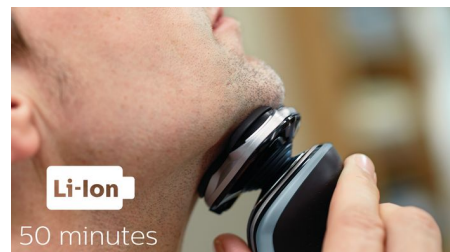

Rasatura confortevole, risultato finale impeccabile

- Profilo della testina arrotondato che scorre sulla pelle, proteggendola
- AquaTec consente una rasatura confortevole a secco, o rinfrescante sulla pelle bagnata
- Le lame sollevano e tagliano i peli sia lunghi che corti per una rasatura rapida
- Le testine si flettono in 5 direzioni per una rasatura veloce ed efficace

Testine Flex con mov. 5 direzioni

Le testine Flex con movimenti indipendenti in 5 direzioni garantiscono un contatto uniforme sulla pelle e una rasatura rapida e precisa su collo e mascelle.

Apertura con un solo tocco

Basta passare le testine aperte sotto l'acqua corrente e sciacquarle accuratamente.

Display LED

L'intuitivo display mostra informazioni rilevanti, per consentirti di ottenere le migliori prestazioni dal tuo rasoio: indicatore dello

stato della batteria a 3 livelli - indicatore di pulizia - indicatore di batteria scarica - indicatore di sostituzione delle testine di rasatura - indicatore del blocco da viaggio

50 minuti di rasatura senza filo