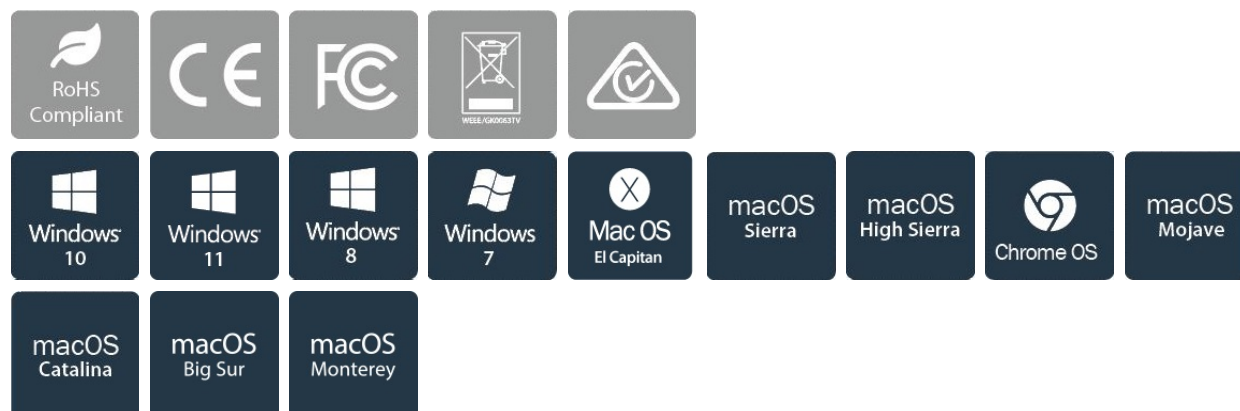

Certificazioni, report e compatibilità

Applicazioni

- Consente di collegare un MacBook, Ultrabook™ o Chromebook™ a una connessione Ethernet Gigabit cablata nei luoghi in cui non è disponibile il Wi-Fi®
- Adattatore compatto integrabile in spazi di lavoro ridotti in contesti di ufficio e home office
- Consente il collegamento del laptop al proiettore e la visualizzazione di contenuti multimediali nell'ambiente domestico o di presentazioni coinvolgenti nelle sale riunioni e in aula
- Consente l'utilizzo di un televisore dotato di porta HDMI in una camera d'hotel, come display esterno quando si è in viaggio
- Trasferimento di foto, video o altri file dalle schede SD su un tablet, un computer laptop o un altro dispositivo con tecnologia USB-C

Caratteristiche

- Connettività estesa di MacBook Pro, Chromebook™, Dell XPS o altri computer laptop con tecnologia USB-C
- L'adattatore multiporta e il computer laptop possono essere alimentati con tecnologia Power Delivery fino a 1000 W con l'adattatore di alimentazione USB-C del computer laptop (supporta la tecnologia USB PD 2.0)
- Supporta un'uscita HDMI Ultra HD 4K (4096 x 2160p o 3840 x 2160p), una porta USB 3.0, una porta Gigabit Ethernet e un lettore per schede SD
- Il lettore per schede di memoria SD e microSD (con adattatore) supporta le schede SD 4.0 e UHS-II ed è retrocompatibile con le versioni meno recenti delle schede SD
- Design elegante e compatto e alimentazione tramite USB per la massima portabilità