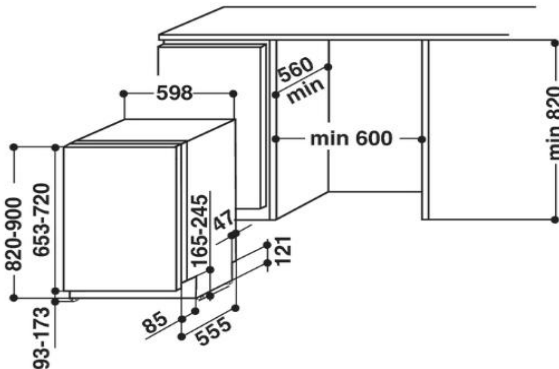

INSTALLATIONS / NICHES

Référence HKIO 3C22 C E W	12 NC 869 991 055 960	EAN 8 050 147 055 960	USINE RADOMSKO

LABEL ENERGIE

Classe d'efficacité énergétique	A++
Classe d'efficacité de lavage	A
Classe d'efficacité de séchage	A
Consommation d'eau (Litres/an)	2520
Consommation d'eau / cycle Eco (Litres)	9
Consommation d'énergie kWh / an	265
Consommation d'énergie kWh / cycle	0,9
Capacité nominale (couverts)	14
Niveau d'émission sonore (dB)	42

INTERFACE UTILISATEUR

Interface	Digitale
Affichage du temps restant	-
Témoin de niveau de sel et de liquide de rinçage	Oui

PROGRAMMES

Eco	Oui
Auto Intensif	Oui
Auto Normal	Oui
Auto Fast Wash	Oui
Duo Wash	-
Délicats	-
Express 30'	Oui
Bonne Nuit	Oui
Trempage	Oui
Assainissant	Oui
Autonettoyage	Oui

OPTIONS

Départ différé	Oui, 12h
Zone Wash	-
Zone Wash 3D	Oui
Tablettes	Oui
Short Time	Oui

EQUIPEMENTS

Moteur induction	Oui
Cuve 100% inox	Oui
Alimentation eau chaude ou froide	Oui
Sécurité arrivée d'eau	Aquastop
Installation en colonne	-
Indicateur lumineux de fonctionnement	Oui

AMENAGEMENTS INTERIEURS

Troisième tiroir à couverts	-
Plateau à ustensiles	Oui
Panier supérieur :	
- réglable en hauteur	Oui
- picots rabattables	-
- balconnets escamotables	4
- poignée	Oui, plastique
Panier inférieur :	
- picots rabattables	4
- poignée	Oui, plastique
Panier à couverts :	
- Nomade	Oui
- Modulable et divisible en 2	-

CARACTERISTIQUES PHYSIQUES

Dimensions nettes en cm (HxLxP)	82 x 59,5 x 57
Dimensions avec emballage en cm (HxLxP)	91 x 62,5 x 67,5
Poids (en kg) net / avec emballage	35,5 / 37,5
Dimensions d'encastrement en cm (HxLxP)	82 x 60 x 57
Pied arrière réglable de l'avant	Oui
Poids maximum du panneau de porte (kg)	10
Alimentation électrique	220 - 240 V - 50Hz
Longueur du cordon d'alimentation (cm)	128