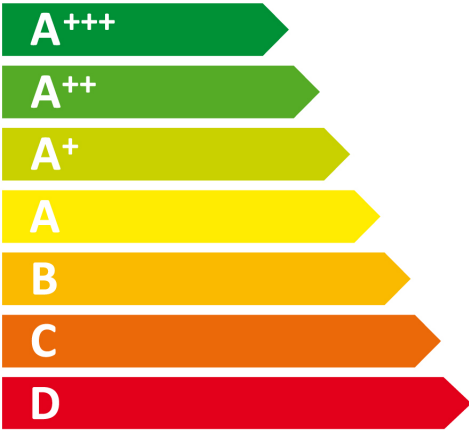

**ENERG**  
енергия · ενεργεια

| AEG

|| RCS6343XNX

**A+++**

ENERGIA · ЕНЕРГИЯ  
ΕΝΕΡΓΕΙΑ · ENERGIJA  
ENERGY · ENERGIE · ENERGI

**159**  
kWh/annum

**223** L

**91** L