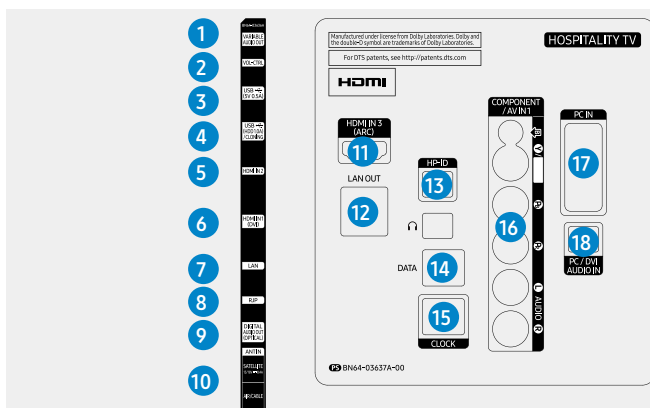

HG55EE690DB

CONNECTORS

1. VARIABLE AUDIO OUT	12. LAN OUT
2. VOL-CTRL	13. HP-ID
3. USB (5V 0.5A)	14. DATA
4. USB (HDD1.0A)/CLONING	15. CLOCK
5. HDMI IN2	16. COMPONENT / AV IN1
6. HDMI IN1 (DVI)	17. PC IN
7. LAN	18. PC / DVI AUDIO IN
8. RJP	
9. DIGITAL AUDIO OUT(OPTICAL)	
10. ANT IN (SATELLITE,AIR/CABLE)	
11. HDMI IN3 (ARC)