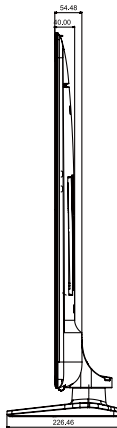

HG55EE690DB

CONNECTORS

1. VARIABLE AUDIO OUT	12. LAN OUT
2. VOL-CTRL	13. HP-ID
3. USB (5V 0.5A)	14. DATA
4. USB (HDD1.0A)/CLONING	15. CLOCK
5. HDMI IN2	16. COMPONENT / AV IN1
6. HDMI IN1 (DVI)	17. PC IN
7. LAN	18. PC / DVI AUDIO IN
8. RJP	
9. DIGITAL AUDIO OUT(OPTICAL)	
10. ANT IN (SATELLITE,AIR/CABLE)	
11. HDMI IN3 (ARC)